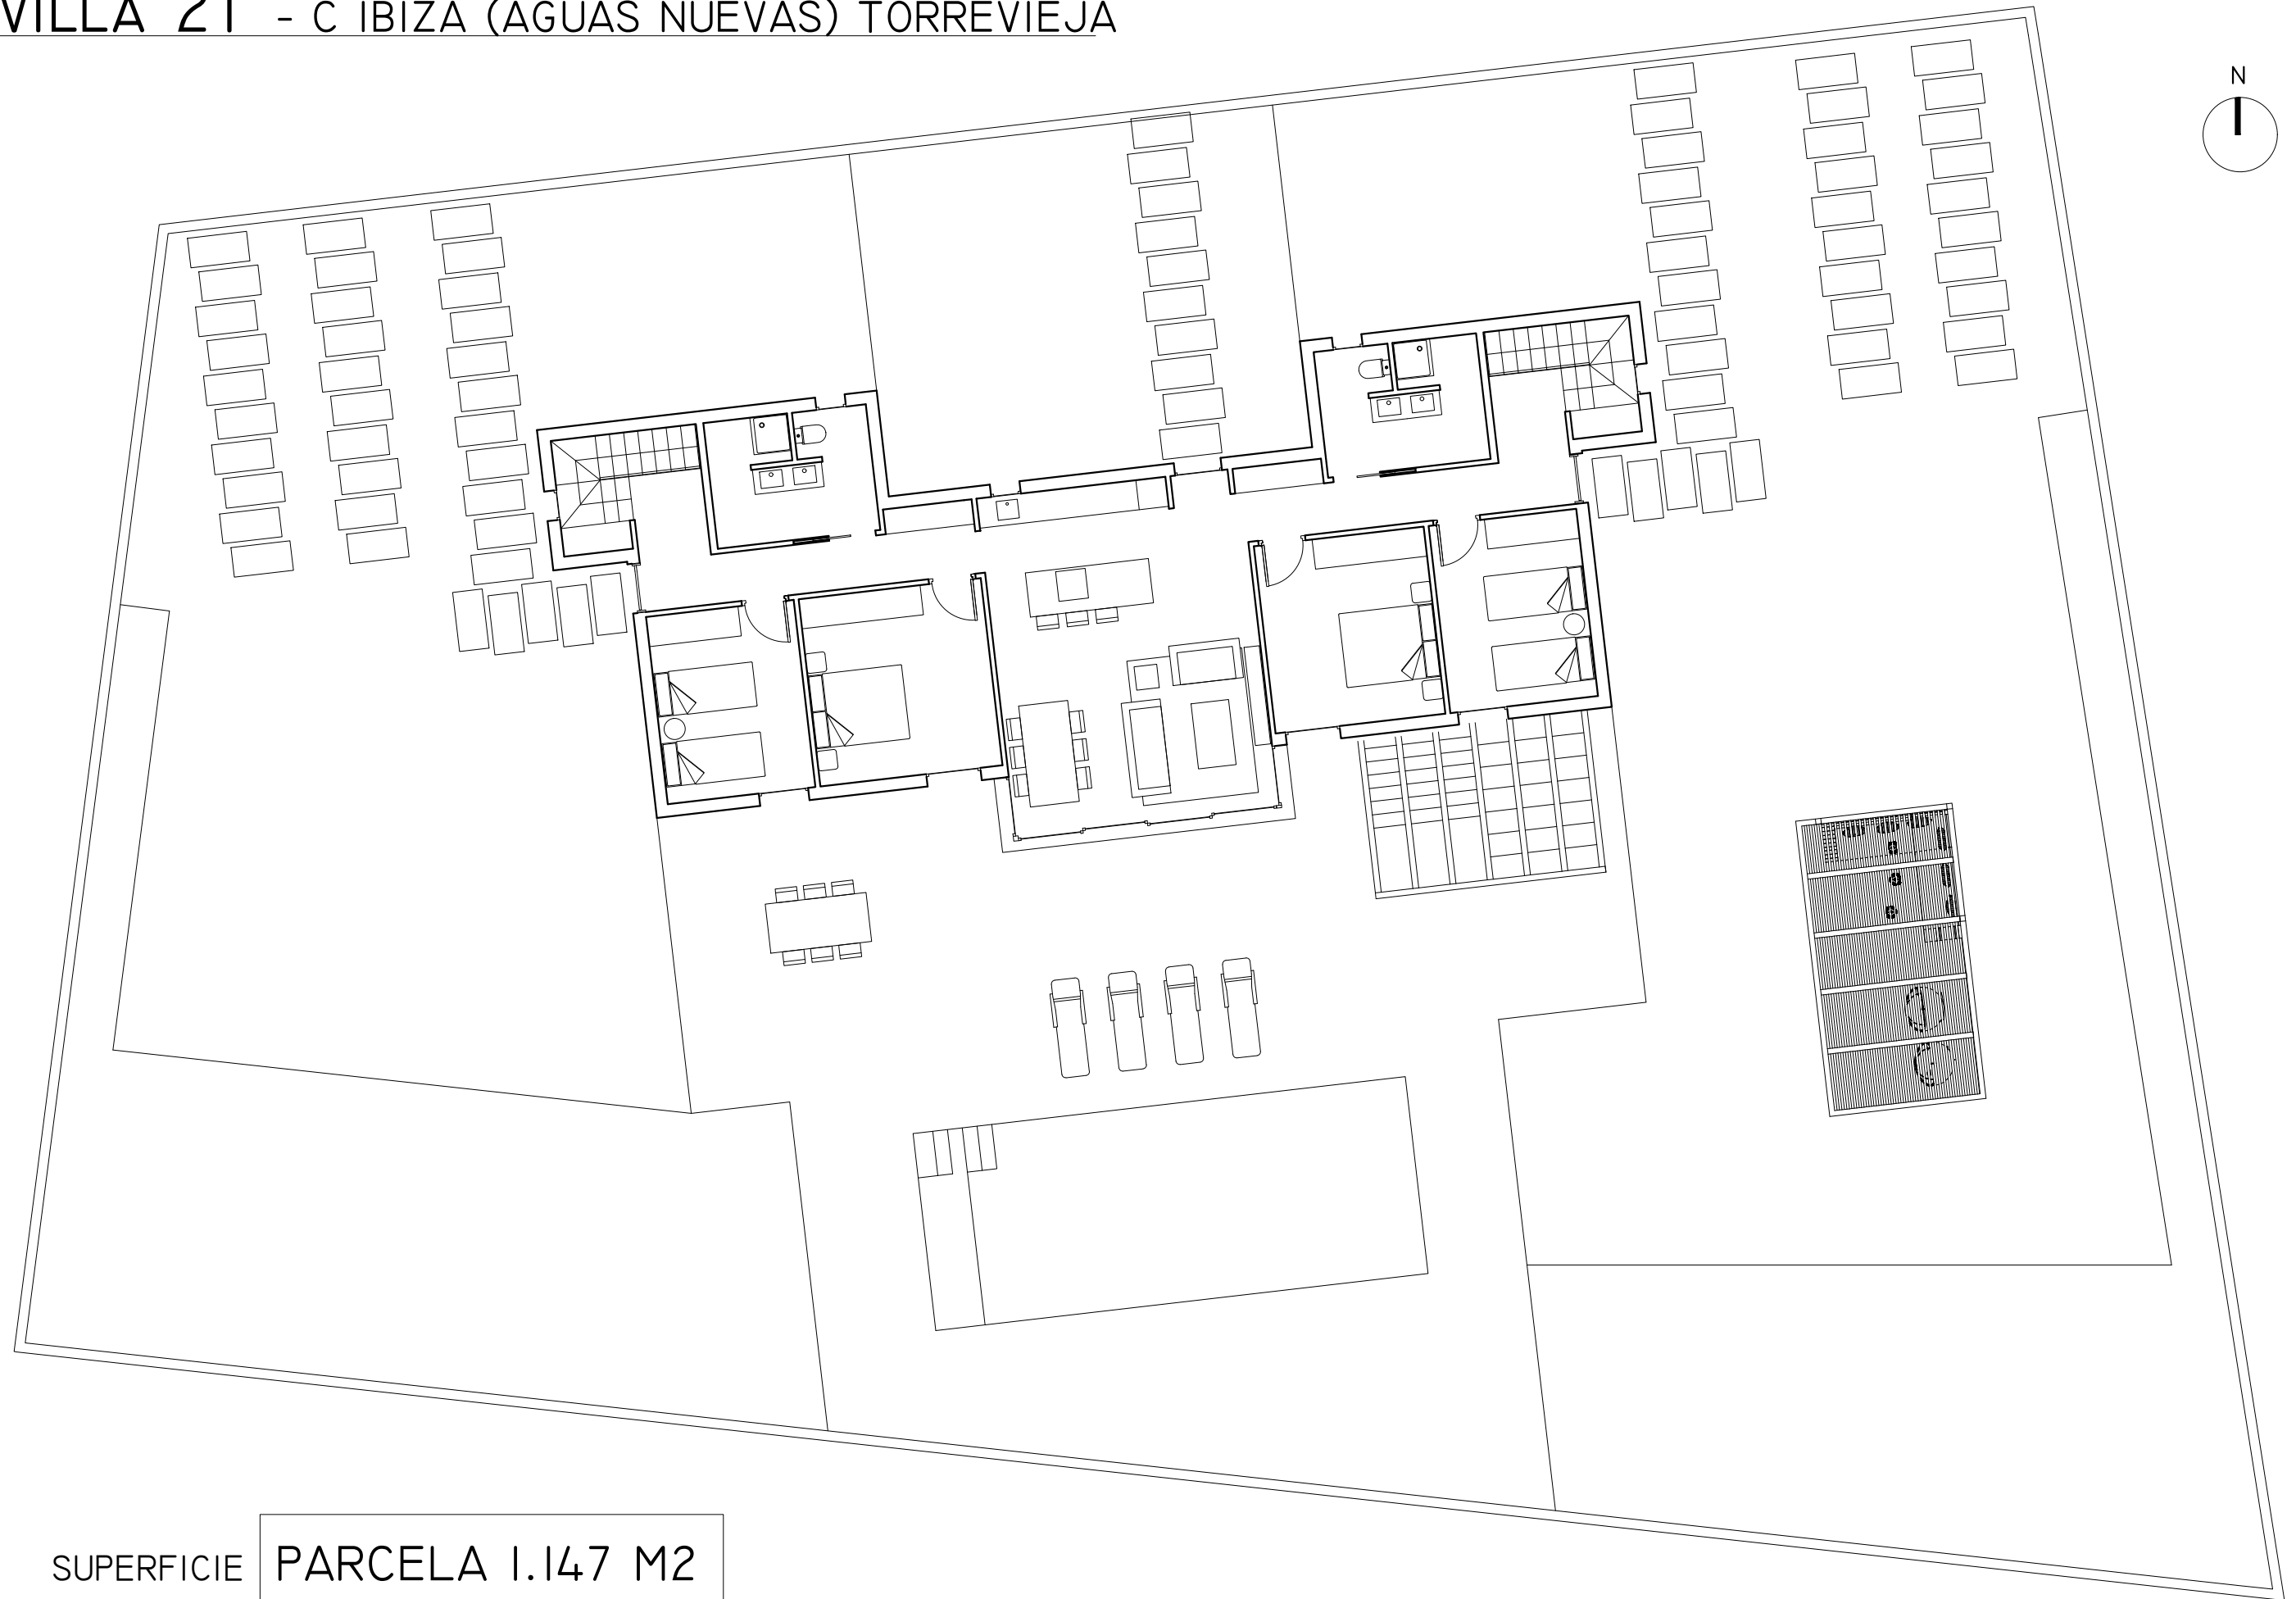

VILLA 2T - C IBIZA (AGUAS NUEVAS) TORREVIEJA

SUPERFICIE PARCELA 1.147 M²