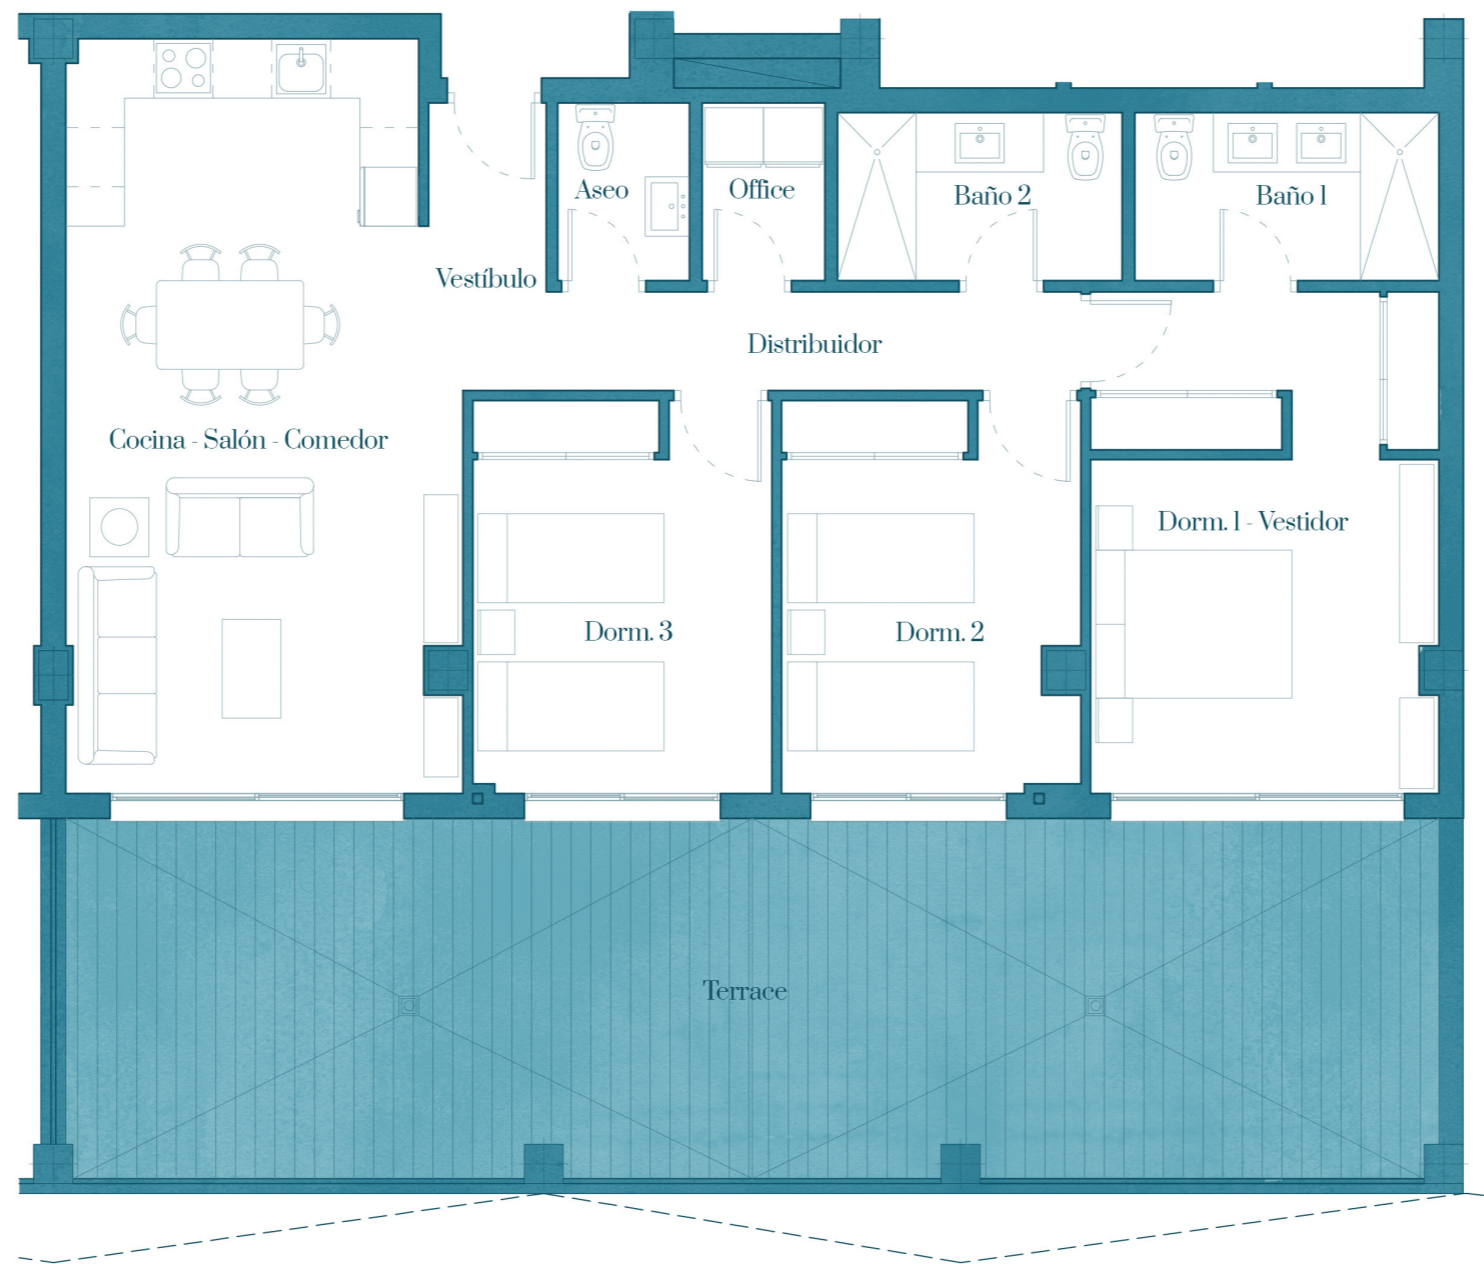

Tipo 12

Cuadro de superficies

Vestíbulo	1,50 m ²	Baño 1	5,26 m ²
Salón-comedor-cocina	31,27 m ²	Dormitorio 2	11,84 m ²
Distribuidor	5,45 m ²	Baño 2	4,92 m ²
Aseo	2,42 m ²	Dormitorio 3	12,07 m ²
Office	2,25 m ²	Terraza (cubierta)	50,74 m ²
Dormitorio 1 - vestidor	17,62 m ²		

TOTAL S. ÚTIL	94,60 m ²
TOTAL S. CONSTRUIDO	150,20 m ²
TOTAL S. CONST. TERRAZAS	54,63 m ²

Emplazamiento