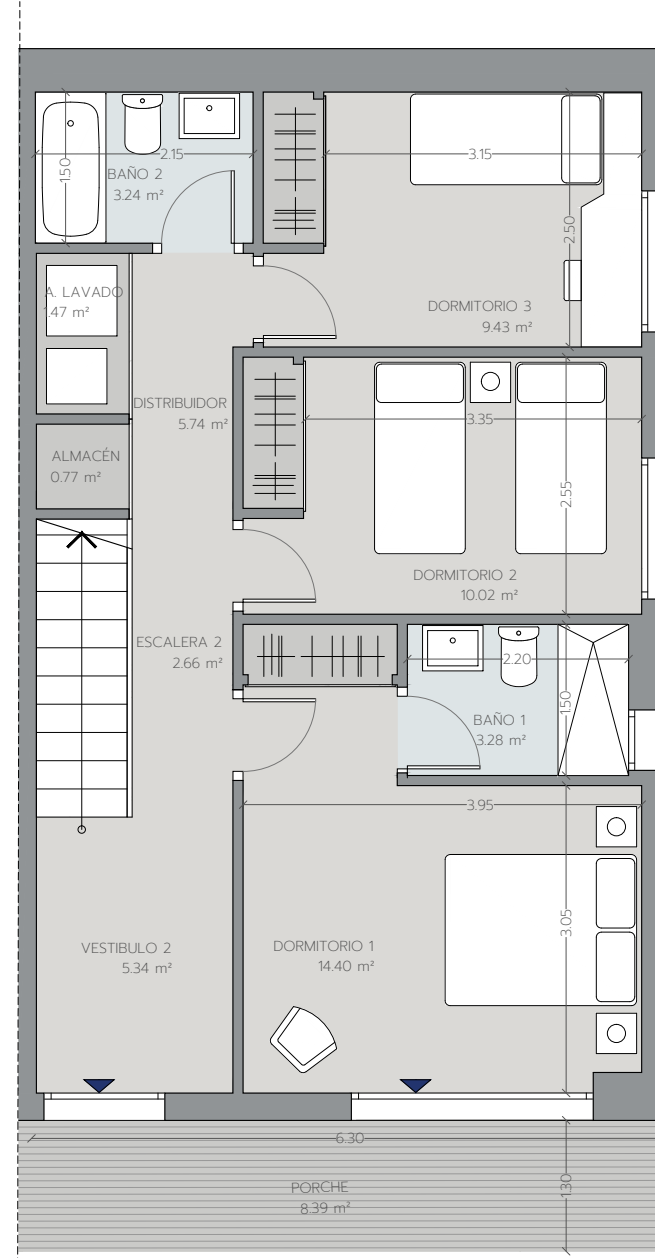

PLANTA PRIMERA

PLANTA BAJA

PLANTA PRIMERA

PLANTA BAJA  
ZONA PARA AJARDINAR SIN PLANTACIONES

# V3D.69

VIVIENDA PA 83

Superficie Útil Interior	94.31 m <sup>2</sup>
Superficie Útil Exterior Cubierta	8.39 m <sup>2</sup>
<b>Superficie Útil Total</b>	<b>102.70 m<sup>2</sup></b>
Superficie Útil Exterior Descubierta	145.76 m <sup>2</sup>
<b>Superficie Construida con Comunes</b>	<b>130.29 m<sup>2</sup></b>

La superficie construida incluye el 100% de los espacios exteriores cubiertos.

Superficies según Decreto 218/2005

Superficie Útil	103.74 m <sup>2</sup>
<b>Superficie Construida</b>	<b>134.09 m<sup>2</sup></b>