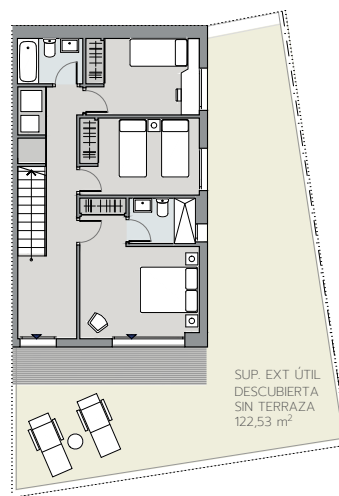

PLANTA PRIMERA

PLANTA BAJA

PLANTA PRIMERA

PLANTA BAJA  
ZONA PARA AJARDINAR SIN PLANTACIONES

# V3D.69

VIVIENDA PA 83

Superficie Útil Interior	94.31 m <sup>2</sup>
Superficie Útil Exterior Cubierta	8.39 m <sup>2</sup>
<b>Superficie Útil Total</b>	<b>102.70 m<sup>2</sup></b>
Superficie Útil Exterior Descubierta	145.76 m <sup>2</sup>
<b>Superficie Construida con Comunes</b>	<b>130.29 m<sup>2</sup></b>

La superficie construida incluye el 100% de los espacios exteriores cubiertos.

Superficies según Decreto 218/2005

Superficie Útil	103.74 m <sup>2</sup>
<b>Superficie Construida</b>	<b>134.09 m<sup>2</sup></b>