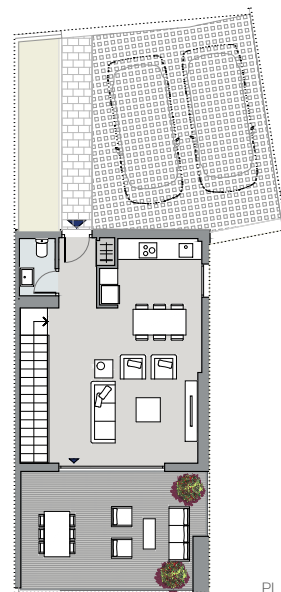

PLANTA PRIMERA

PLANTA BAJA

PLANTA PRIMERA

PLANTA BAJA  
ZONA PARA AJARDINAR SIN PLANTACIONES

# V3D.69

VIVIENDA PA 83

Superficie Útil Interior	94.31 m <sup>2</sup>
Superficie Útil Exterior Cubierta	8.39 m <sup>2</sup>
<b>Superficie Útil Total</b>	<b>102.70 m<sup>2</sup></b>
Superficie Útil Exterior Descubierta	145.76 m <sup>2</sup>
<b>Superficie Construida con Comunes</b>	<b>130.29 m<sup>2</sup></b>

La superficie construida incluye el 100% de los espacios exteriores cubiertos.

Superficies según Decreto 218/2005

Superficie Útil	103.74 m <sup>2</sup>
<b>Superficie Construida</b>	<b>134.09 m<sup>2</sup></b>