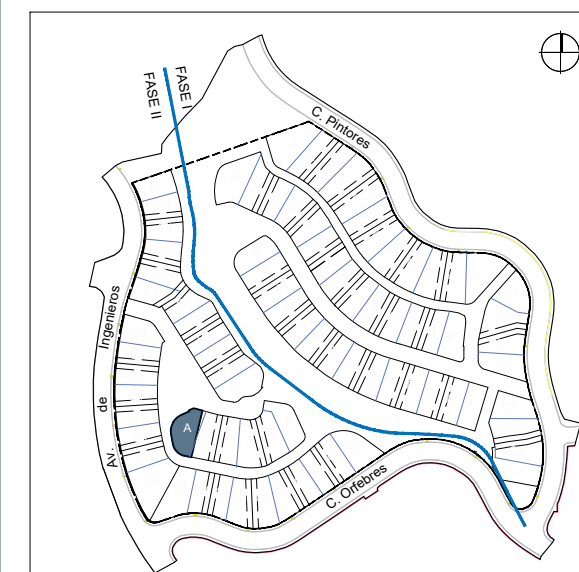

PLANTA PRIMERA

PLANTA BAJA

PLANTA PRIMERA

PLANTA BAJA
ZONA PARA AJARDINAR SIN PLANTACIONES

V3D.70

VIVIENDA PA 84

Superficie Útil Interior	94.31 m ²
Superficie Útil Exterior Cubierta	8.39 m ²
Superficie Útil Total	102.70 m²
Superficie Útil Exterior Descubierta	153.81 m ²
Superficie Construida con Comunes	130.29 m²

La superficie construida incluye el 100% de los espacios exteriores cubiertos.

Superficies según Decreto 218/2005

Superficie Útil	103.74 m ²
Superficie Construida	134.09 m²

Promueve

Comercializa

Edición 2.0