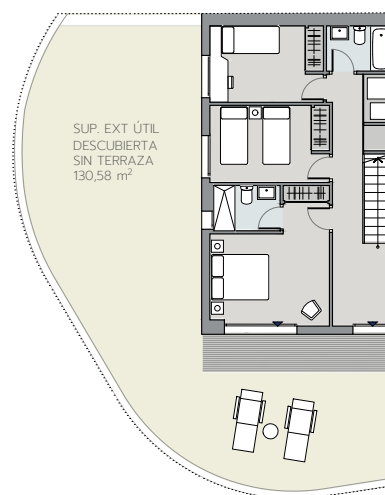

PLANTA PRIMERA

PLANTA BAJA

PLANTA PRIMERA

PLANTA BAJA
ZONA PARA AJARDINAR SIN PLANTACIONES

V3D.70

VIVIENDA PA 84

Superficie Útil Interior	94.31 m ²
Superficie Útil Exterior Cubierta	8.39 m ²
Superficie Útil Total	102.70 m²
Superficie Útil Exterior Descubierta	153.81 m ²
Superficie Construida con Comunes	130.29 m²

La superficie construida incluye el 100% de los espacios exteriores cubiertos.

Superficies según Decreto 218/2005

Superficie Útil	103.74 m ²
Superficie Construida	134.09 m²

Promueve

Comercializa

Edición 2.0