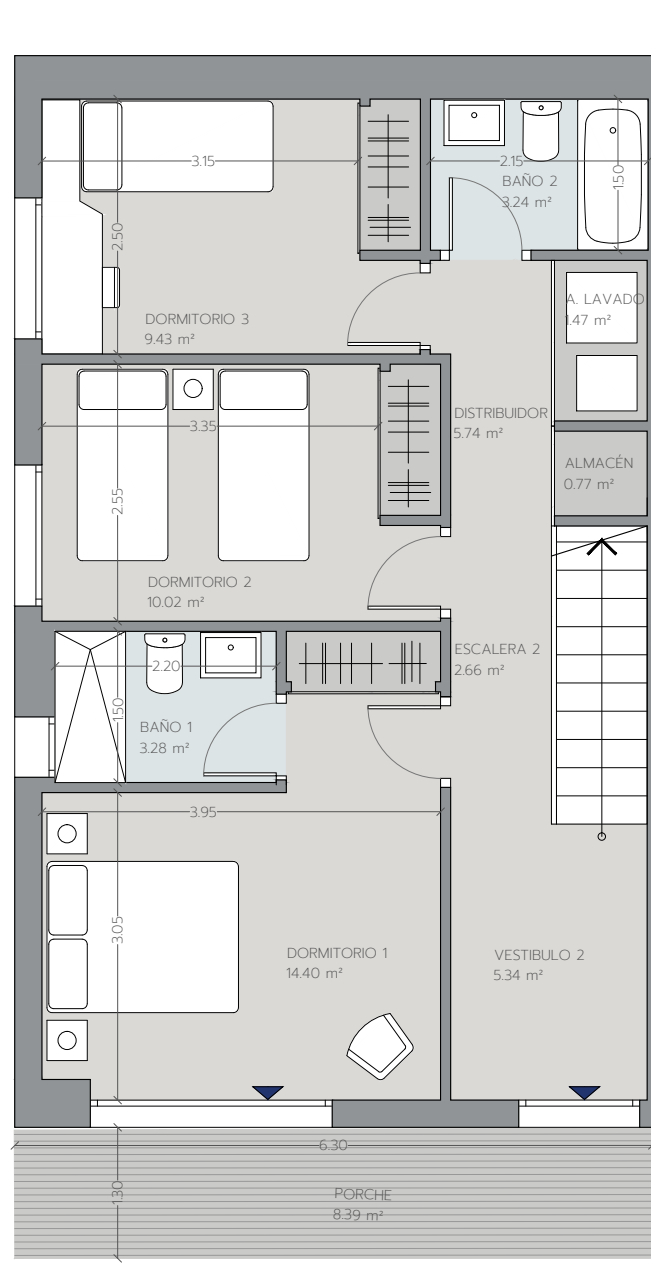

PLANTA PRIMERA

PLANTA BAJA

PLANTA PRIMERA

PLANTA BAJA
ZONA PARA AJARDINAR SIN PLANTACIONES

V3D.70

VIVIENDA PA 84

Superficie Útil Interior	94.31 m ²
Superficie Útil Exterior Cubierta	8.39 m ²
Superficie Útil Total	102.70 m²
Superficie Útil Exterior Descubierta	153.81 m ²
Superficie Construida con Comunes	130.29 m²

La superficie construida incluye el 100% de los espacios exteriores cubiertos.

Superficies según Decreto 218/2005

Superficie Útil	103.74 m ²
Superficie Construida	134.09 m²

Promueve

Comercializa

Edición 2.0