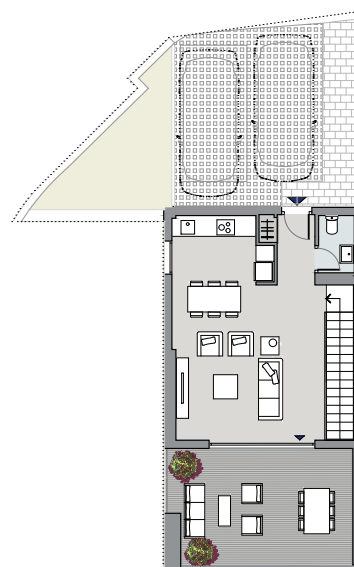

PLANTA PRIMERA

PLANTA BAJA

PLANTA PRIMERA

PLANTA BAJA
ZONA PARA AJARDINAR SIN PLANTACIONES

V3D.70

VIVIENDA PA 84

Superficie Útil Interior	94.31 m ²
Superficie Útil Exterior Cubierta	8.39 m ²
Superficie Útil Total	102.70 m²
Superficie Útil Exterior Descubierta	153.81 m ²
Superficie Construida con Comunes	130.29 m²

La superficie construida incluye el 100% de los espacios exteriores cubiertos.

Superficies según Decreto 218/2005

Superficie Útil	103.74 m ²
Superficie Construida	134.09 m²

Promueve

Comercializa

Edición 2.0