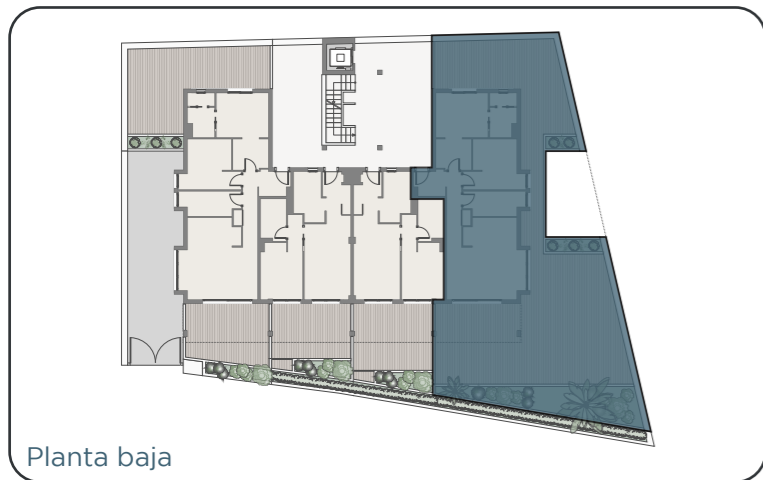

STELLA 8

RESIDENCE

Planta baja

Alzado este

Vivienda BA Planta baja

SUPERFICIES

SUPERFICIE ÚTIL VIVIENDA 67.10 m²

SUPERFICIE CONSTRUIDA VIVIENDA 80.70 m²

SUPERFICIE CONSTRUIDA TERRAZAS 182.30 m²

SEGÚN DECRETO 218/2.005 JUNTA DE ANDALUCÍA

SUPERFICIE ÚTIL VIVIENDA 73.80 m²

La documentación gráfica que aparece en este plano comercial es orientativa y exclusivamente informativa, No forma parte de ningún acuerdo contractual y el contenido visual y escrito puede ser modificado y/o sustituido por exigencias técnicas de la dirección facultativa o de la empresa promotora derivadas del Proyecto de Edificación y su ejecución.