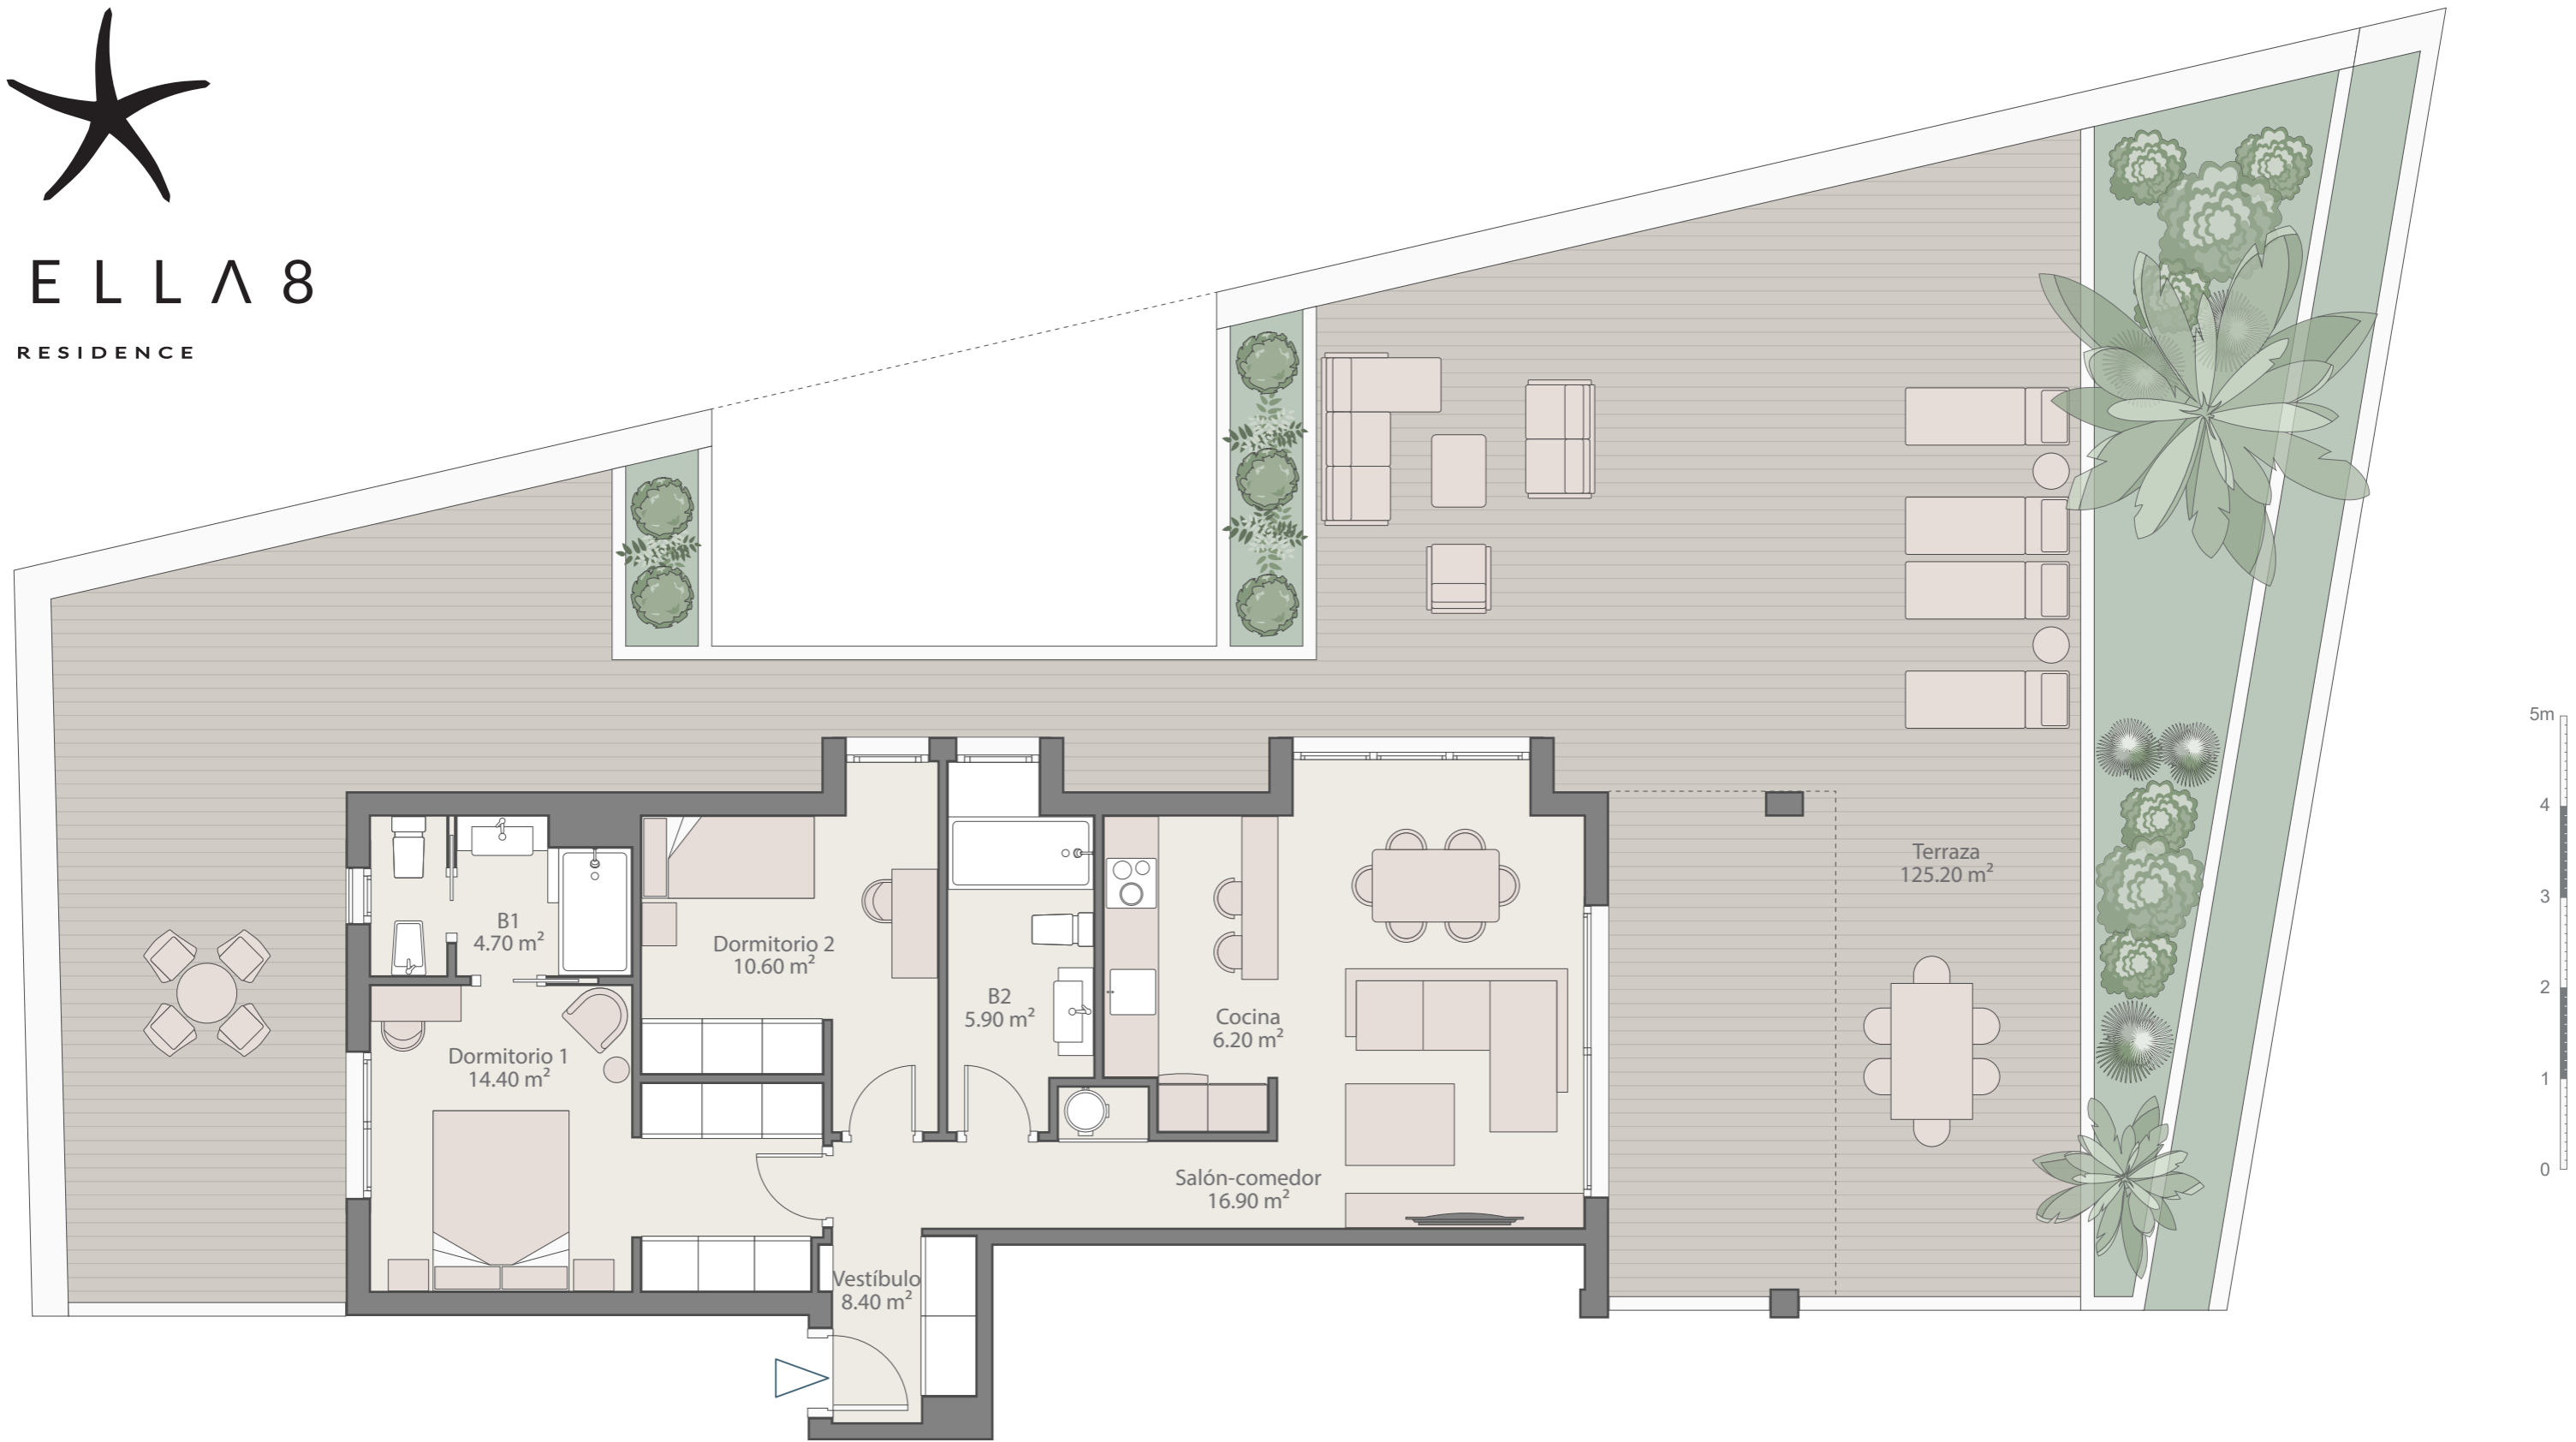

STELLA 8

RESIDENCE

Planta baja

Alzado este

Vivienda BA Planta baja

SUPERFICIES

SUPERFICIE ÚTIL VIVIENDA 67.10 m²

SUPERFICIE CONSTRUIDA VIVIENDA 80.70 m²

SUPERFICIE CONSTRUIDA TERRAZAS 182.30 m²

SEGÚN DECRETO 218/2.005 JUNTA DE ANDALUCÍA

SUPERFICIE ÚTIL VIVIENDA 73.80 m²

La documentación gráfica que aparece en este plano comercial es orientativa y exclusivamente informativa, No forma parte de ningún acuerdo contractual y el contenido visual y escrito puede ser modificado y/o sustituido por exigencias técnicas de la dirección facultativa o de la empresa promotora derivadas del Proyecto de Edificación y su ejecución.