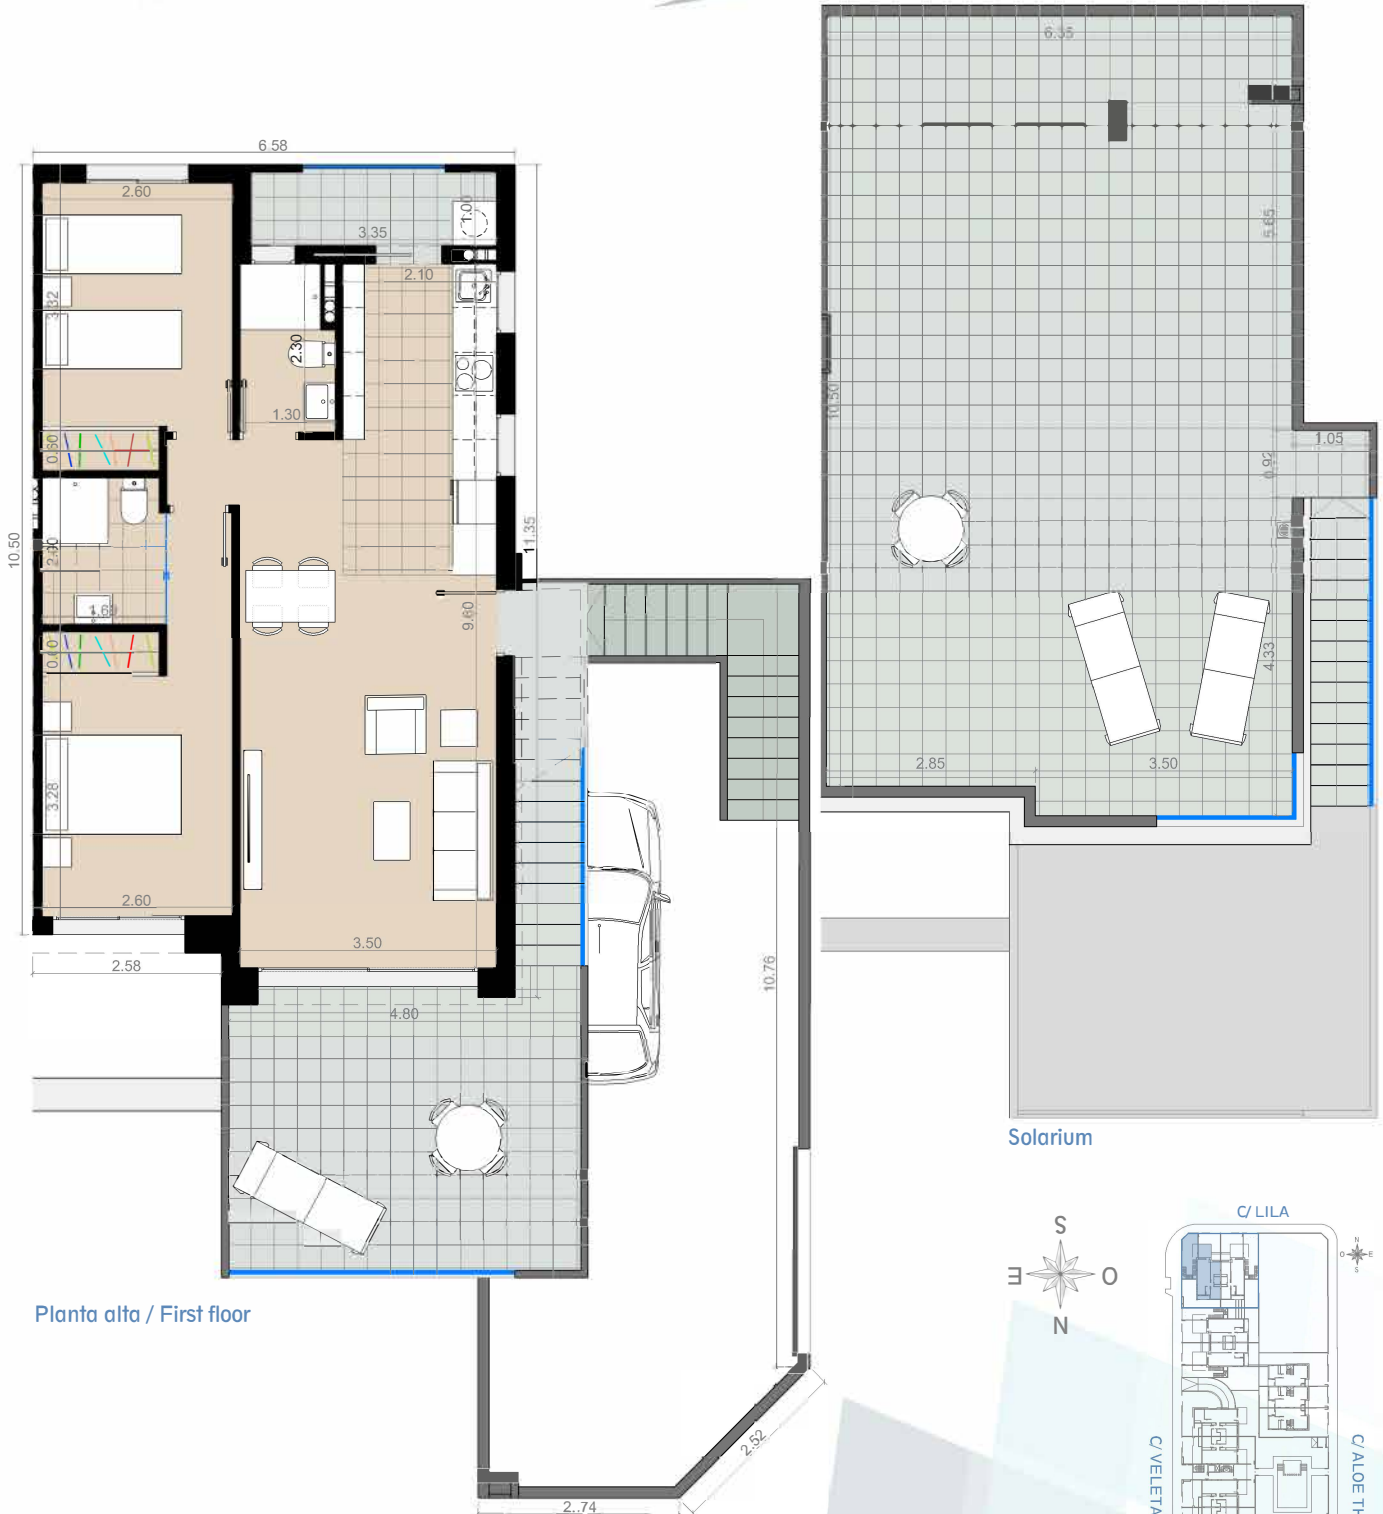

BLOQUE 1

VIVIENDA P. ALTA 1 - FIRST FLOOR HOUSE 1

Planta alta / First floor

Estancia Room	Superficie Útil Living area	Estancia Room	Superficie Útil Living area	Vivienda pareada p. alta Semidetached house first floor	72.70 m ²
Estar / Living room	22.25 m ²	Dormitorio 1 / Bedroom 1	11.55 m ²	Porche Porch	51.69 m ²
Cocina / Kitchen	8.90 m ²	Dormitorio 2 / Bedroom 2	9.70 m ²	Terrazas / Terraces	18.50 m ²
Lavadero / Laundry room	3.35 m ²	Baño 2 / Bathroom 2	3.35 m ²	Solarium	69.04 m ²
Baño 1 / Bathroom 1	2.80 m ²	Total	61.90 m ²	TOTAL	211.93 m ²

El presente plano tiene carácter informativo y podrá sufrir modificaciones por motivos técnicos o jurídicos