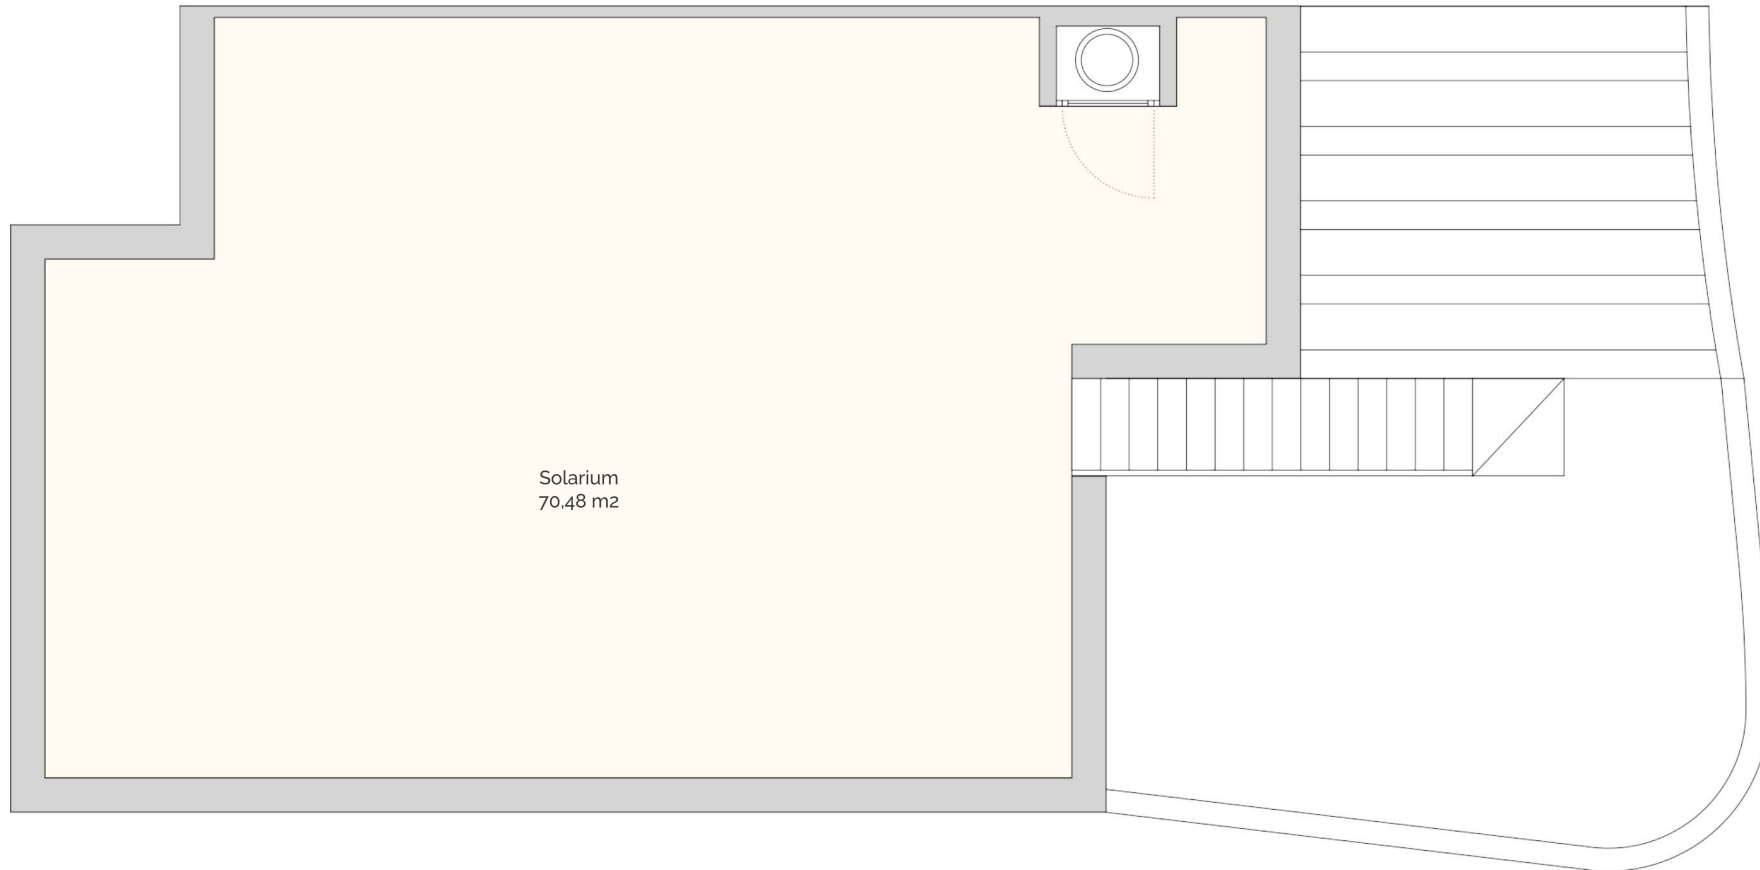

Vivienda 47	
Vivienda	70,48 m <sup>2</sup>
Terraza	22,70 m <sup>2</sup>
Solarium	70,48 m <sup>2</sup>
<b>Total Vivienda</b>	<b>163,66 m<sup>2</sup></b>

Vivienda 47	
Vivienda	70,48 m2
Terraza	22,70 m2
Solarium	70,48 m2
<b>Total Vivienda</b>	<b>163,66 m2</b>

LAS DIMENSIONES Y LAS SUPERFICIES QUE APARECEN EN ESTE DOCUMENTO SON APROXIMADAS Y PODRÁN SER OBJETO DE MODIFICACIÓN DURANTE LA REDACCIÓN DE LOS PROYECTOS BÁSICO Y DE EJECUCIÓN