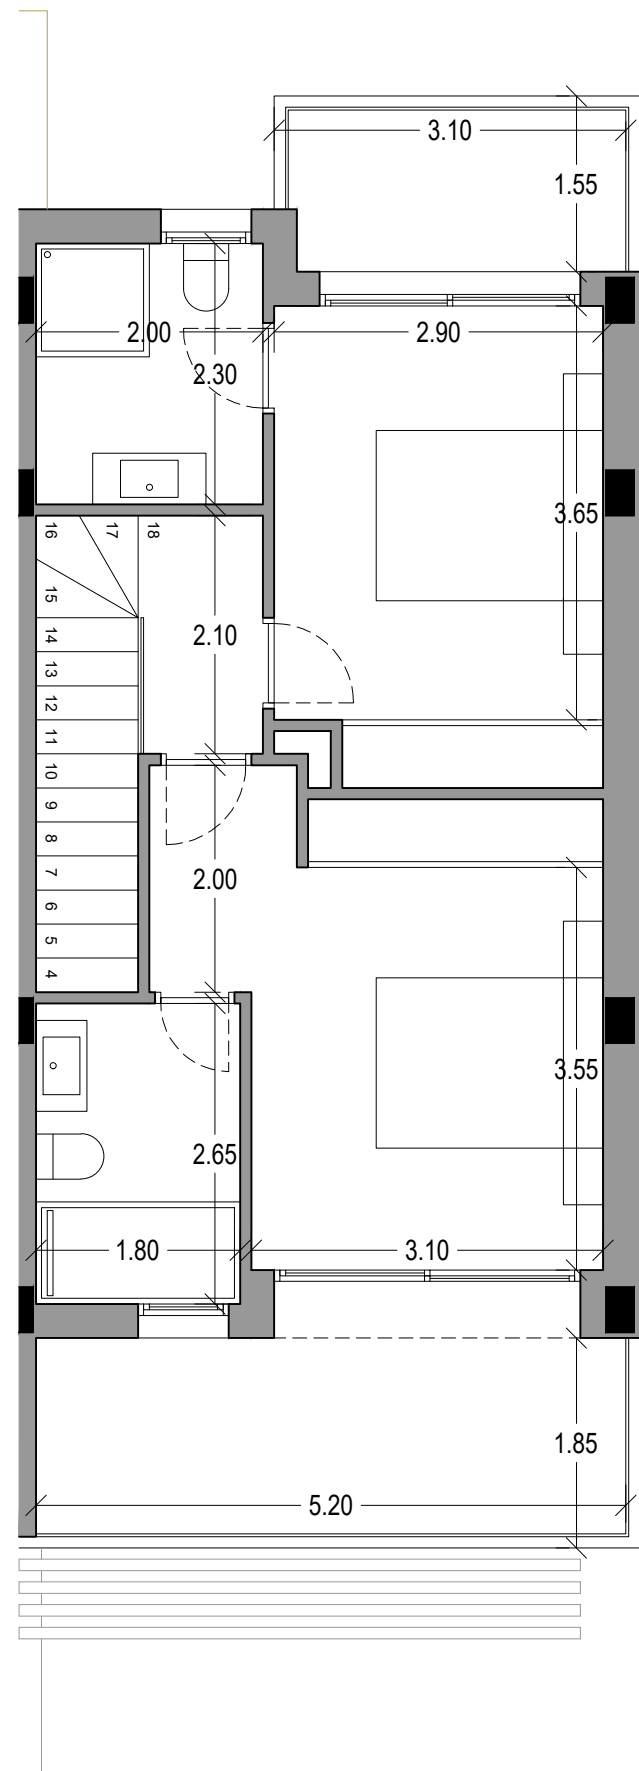

SUPERFICIES BUNGALOW 11

SUPERFICIE DE PARCELA	318.70 m ²
SUPERFICIE CONSTRUIDA VIVIENDA	109.10 m ²
SUPERFICIE PLANTA BAJA	62.95 m ²
SUPERFICIE PLANTA PRIMERA	46.15 m ²
SUPERFICIE TERRAZA DESCUBIERTA P.BAJA	17.70 m ²
SUPERFICIE TERRAZA DESCUBIERTA P.1	16.75 m ²
TOTAL	143.55 m²

PLANTA BAJA - SUPERFICIES

PLANTA ALTA - SUPERFICIES

SUPERFICIES BUNGALOW 11

SUPERFICIE DE PARCELA	318.70 m ²
SUPERFICIE CONSTRUIDA VIVIENDA	109.10 m ²
SUPERFICIE PLANTA BAJA	62.95 m ²
SUPERFICIE PLANTA PRIMERA	46.15 m ²
SUPERFICIE TERRAZA DESCUBIERTA P.BAJA	17.70 m ²
SUPERFICIE TERRAZA DESCUBIERTA P.1	16.75 m ²
TOTAL	143.55 m²

PLANTA BAJA - COTAS

PLANTA ALTA - COTAS