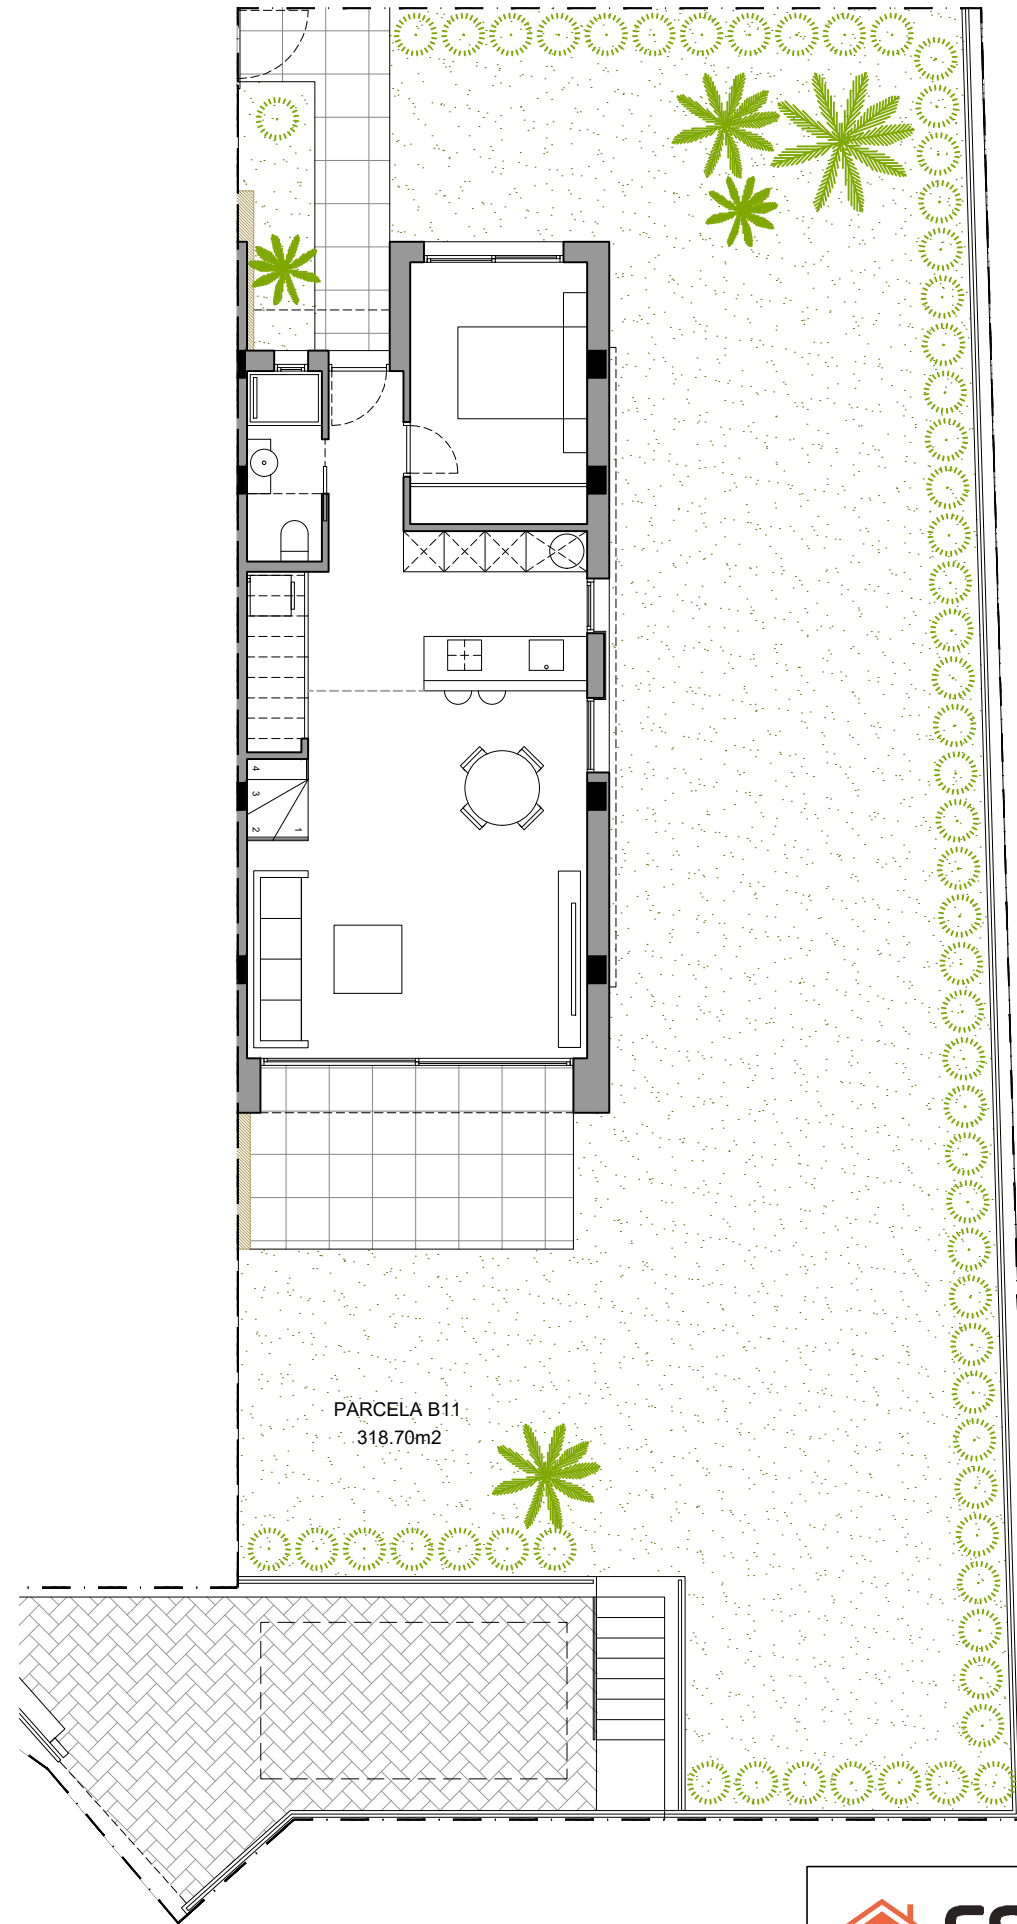

SUPERFICIES BUNGALOW 11

SUPERFICIE DE PARCELA	318.70 m ²
SUPERFICIE CONSTRUIDA VIVIENDA	109.10 m ²
SUPERFICIE PLANTA BAJA	62.95 m ²
SUPERFICIE PLANTA PRIMERA	46.15 m ²
SUPERFICIE TERRAZA DESCUBIERTA P.BAJA	17.70 m ²
SUPERFICIE TERRAZA DESCUBIERTA P.1	16.75 m ²
TOTAL	143.55 m²

PLANTA BAJA - SUPERFICIES

PLANTA ALTA - SUPERFICIES

SUPERFICIES BUNGALOW 11

SUPERFICIE DE PARCELA	318.70 m ²
SUPERFICIE CONSTRUIDA VIVIENDA	109.10 m ²
SUPERFICIE PLANTA BAJA	62.95 m ²
SUPERFICIE PLANTA PRIMERA	46.15 m ²
SUPERFICIE TERRAZA DESCUBIERTA P.BAJA	17.70 m ²
SUPERFICIE TERRAZA DESCUBIERTA P.1	16.75 m ²
TOTAL	143.55 m²

PLANTA BAJA - COTAS

PLANTA ALTA - COTAS