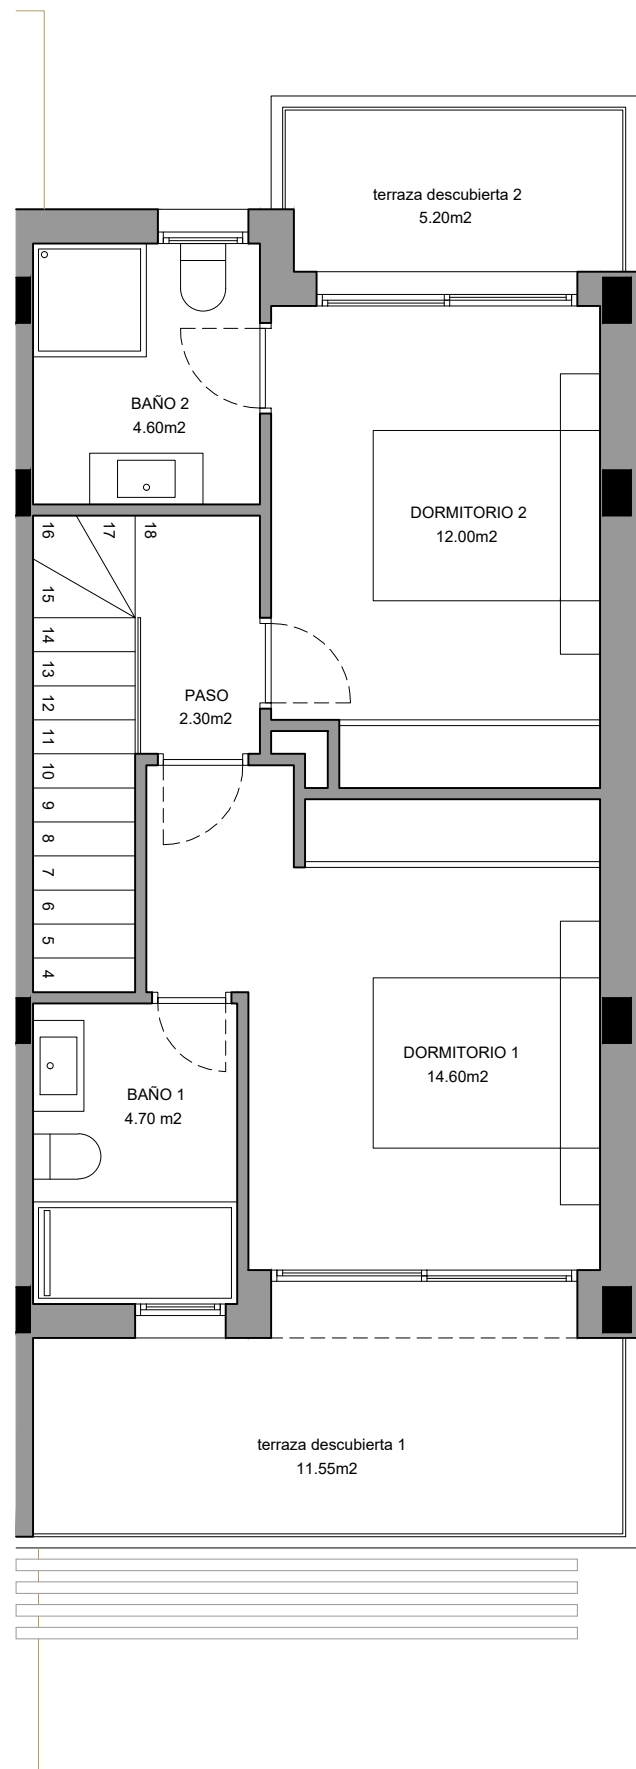

SUPERFICIES BUNGALOW 11

SUPERFICIE DE PARCELA	318.70 m ²
SUPERFICIE CONSTRUIDA VIVIENDA	109.10 m ²
SUPERFICIE PLANTA BAJA	62.95 m ²
SUPERFICIE PLANTA PRIMERA	46.15 m ²
SUPERFICIE TERRAZA DESCUBIERTA P.BAJA	17.70 m ²
SUPERFICIE TERRAZA DESCUBIERTA P.1	16.75 m ²
TOTAL	143.55 m²

PLANTA BAJA - SUPERFICIES

PLANTA ALTA - SUPERFICIES

SUPERFICIES BUNGALOW 11

SUPERFICIE DE PARCELA	318.70 m ²
SUPERFICIE CONSTRUIDA VIVIENDA	109.10 m ²
SUPERFICIE PLANTA BAJA	62.95 m ²
SUPERFICIE PLANTA PRIMERA	46.15 m ²
SUPERFICIE TERRAZA DESCUBIERTA P.BAJA	17.70 m ²
SUPERFICIE TERRAZA DESCUBIERTA P.1	16.75 m ²
TOTAL	143.55 m²

PLANTA BAJA - COTAS

PLANTA ALTA - COTAS