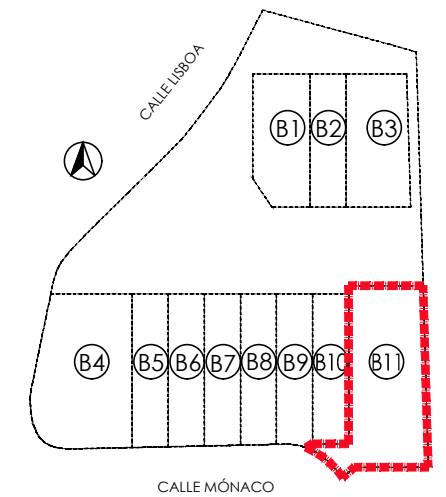

SUPERFICIES BUNGALOW 11

SUPERFICIE DE PARCELA	318.70 m ²
SUPERFICIE CONSTRUIDA VIVIENDA	109.10 m ²
SUPERFICIE PLANTA BAJA	62.95 m ²
SUPERFICIE PLANTA PRIMERA	46.15 m ²
SUPERFICIE TERRAZA DESCUBIERTA P.BAJA	17.70 m ²
SUPERFICIE TERRAZA DESCUBIERTA P.1	16.75 m ²
TOTAL	143.55 m²

PLANTA BAJA - SUPERFICIES

PLANTA ALTA - SUPERFICIES

SUPERFICIES BUNGALOW 11

SUPERFICIE DE PARCELA	318.70 m ²
SUPERFICIE CONSTRUIDA VIVIENDA	109.10 m ²
SUPERFICIE PLANTA BAJA	62.95 m ²
SUPERFICIE PLANTA PRIMERA	46.15 m ²
SUPERFICIE TERRAZA DESCUBIERTA P.BAJA	17.70 m ²
SUPERFICIE TERRAZA DESCUBIERTA P.1	16.75 m ²
TOTAL	143.55 m²

PLANTA BAJA - COTAS

PLANTA ALTA - COTAS