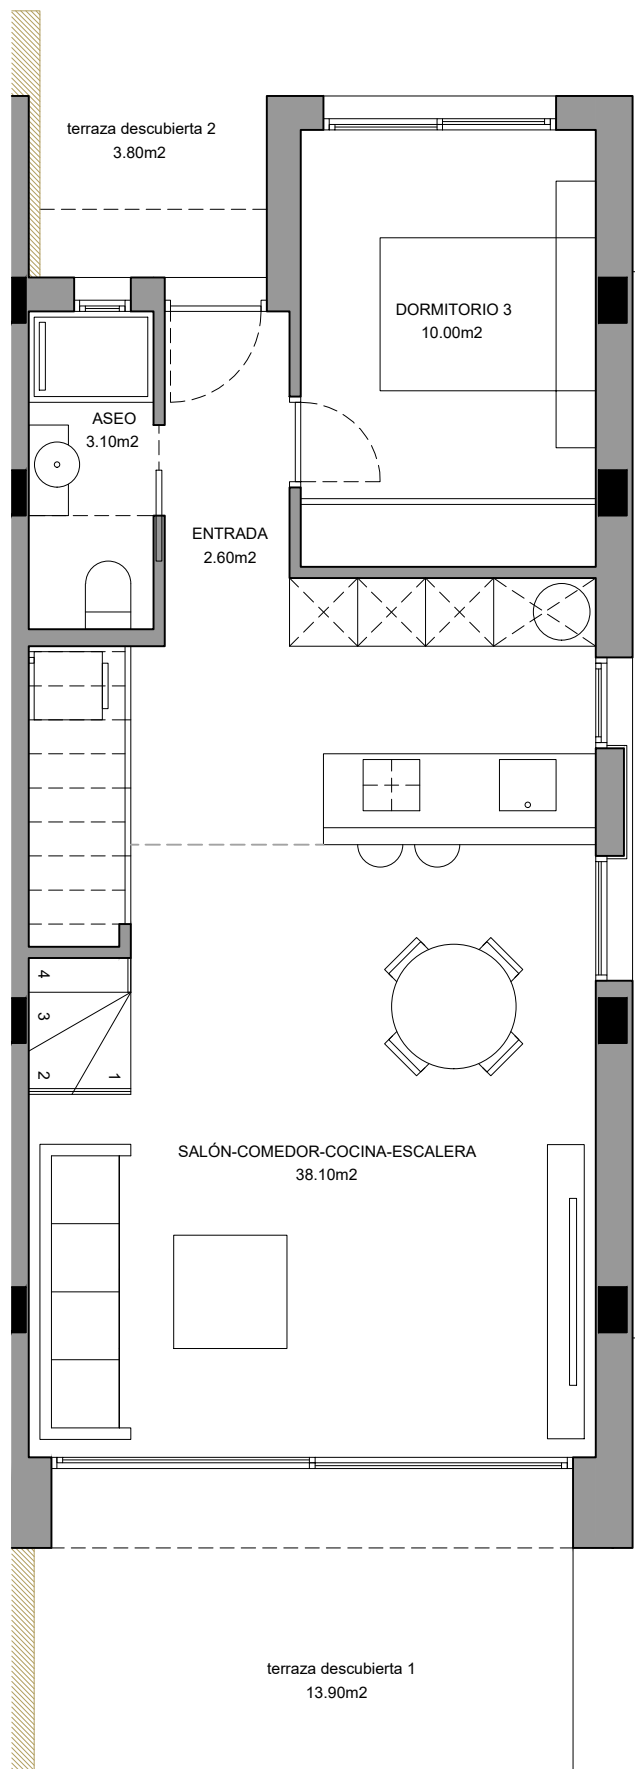

SUPERFICIES BUNGALOW 11

SUPERFICIE DE PARCELA	318.70 m ²
SUPERFICIE CONSTRUIDA VIVIENDA	109.10 m ²
SUPERFICIE PLANTA BAJA	62.95 m ²
SUPERFICIE PLANTA PRIMERA	46.15 m ²
SUPERFICIE TERRAZA DESCUBIERTA P.BAJA	17.70 m ²
SUPERFICIE TERRAZA DESCUBIERTA P.1	16.75 m ²
TOTAL	143.55 m²

PLANTA BAJA - SUPERFICIES

PLANTA ALTA - SUPERFICIES

SUPERFICIES BUNGALOW 11

SUPERFICIE DE PARCELA	318.70 m ²
SUPERFICIE CONSTRUIDA VIVIENDA	109.10 m ²
SUPERFICIE PLANTA BAJA	62.95 m ²
SUPERFICIE PLANTA PRIMERA	46.15 m ²
SUPERFICIE TERRAZA DESCUBIERTA P.BAJA	17.70 m ²
SUPERFICIE TERRAZA DESCUBIERTA P.1	16.75 m ²
TOTAL	143.55 m²

PLANTA BAJA - COTAS

PLANTA ALTA - COTAS