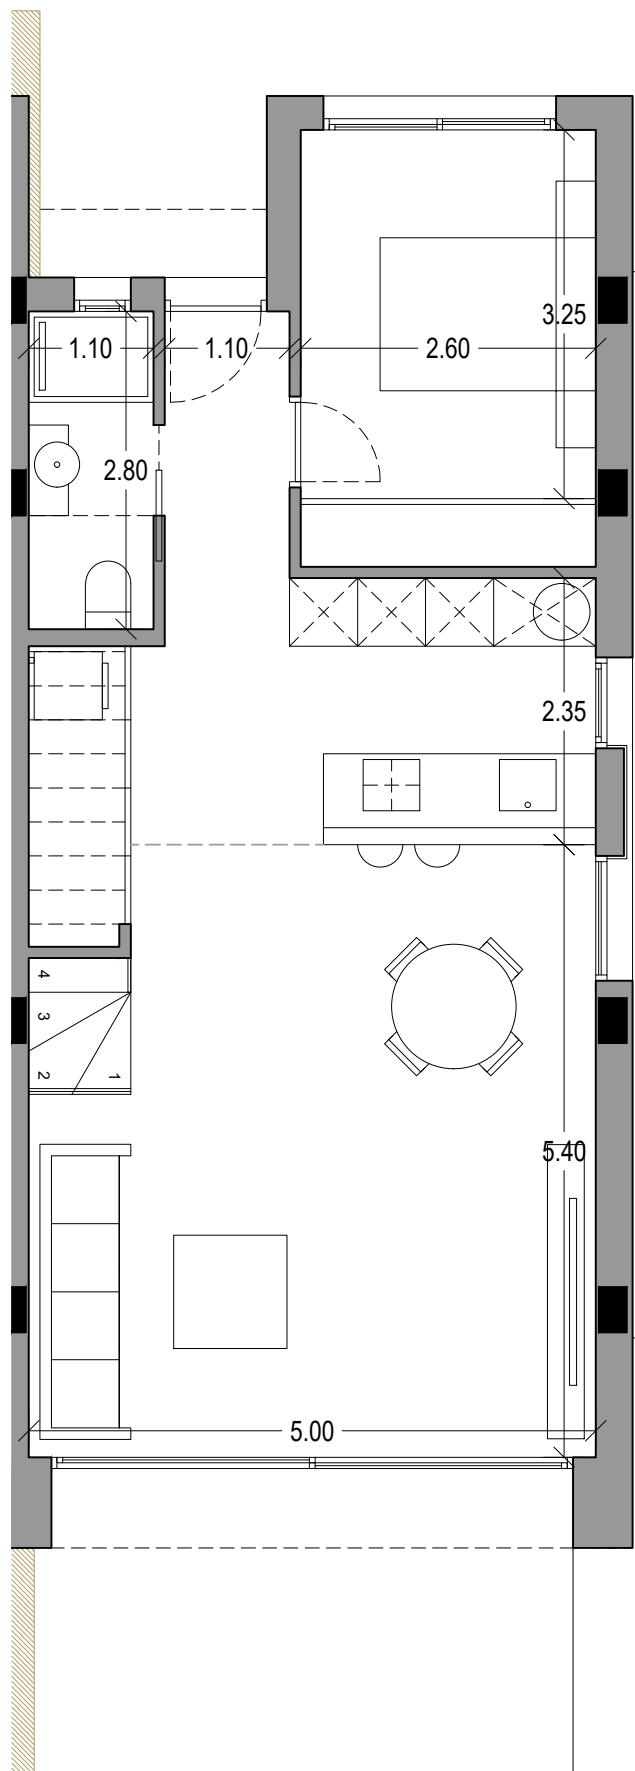

SUPERFICIES BUNGALOW 11

SUPERFICIE DE PARCELA	318.70 m ²
SUPERFICIE CONSTRUIDA VIVIENDA	109.10 m ²
SUPERFICIE PLANTA BAJA	62.95 m ²
SUPERFICIE PLANTA PRIMERA	46.15 m ²
SUPERFICIE TERRAZA DESCUBIERTA P.BAJA	17.70 m ²
SUPERFICIE TERRAZA DESCUBIERTA P.1	16.75 m ²
TOTAL	143.55 m²

PLANTA BAJA - SUPERFICIES

PLANTA ALTA - SUPERFICIES

SUPERFICIES BUNGALOW 11

SUPERFICIE DE PARCELA	318.70 m ²
SUPERFICIE CONSTRUIDA VIVIENDA	109.10 m ²
SUPERFICIE PLANTA BAJA	62.95 m ²
SUPERFICIE PLANTA PRIMERA	46.15 m ²
SUPERFICIE TERRAZA DESCUBIERTA P.BAJA	17.70 m ²
SUPERFICIE TERRAZA DESCUBIERTA P.1	16.75 m ²
TOTAL	143.55 m²

PLANTA BAJA - COTAS

PLANTA ALTA - COTAS