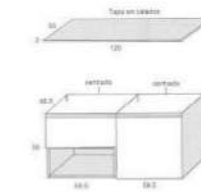

Ducha

Stillo: Teleducha Milan con 3 funciones

Lavabo

Stillo: Modelo Neto

Mueble de lavabo

Mueble de 120 cm B100

Acabados mueble:
Estructura - Pietra
Dos cajones - Gris metalizado (RAL 9007) Hueco - Strato Pietra
Tapa - Strato Pietra