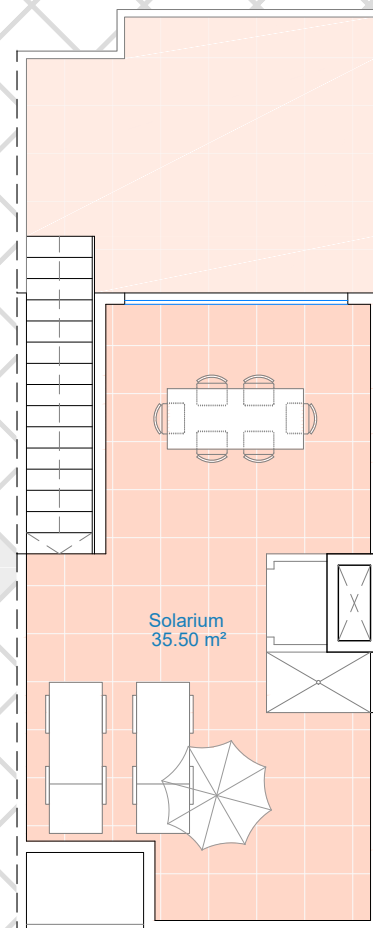

PLANTA BAJA

PLANTA PRIMERA

PLANTA SOLARIUM

SUPERFICIES EXTERIORES

Porche	91,44 m ²
Terraza	16,50 m ²
Solarium	35,50 m ²

SUPERFICIES ÚTILES INTERIORES

Salón Comedor Cocina	29,45 m ²
Dormitorio 1	8,50 m ²
Dormitorio 2	11,25 m ²
Dormitorio 3	10,60 m ²
Aseo	2,90 m ²
Baño	4,60 m ²
Paso	2,45 m ²

SUPERFICIE CONSTRUIDA

82,74 m²