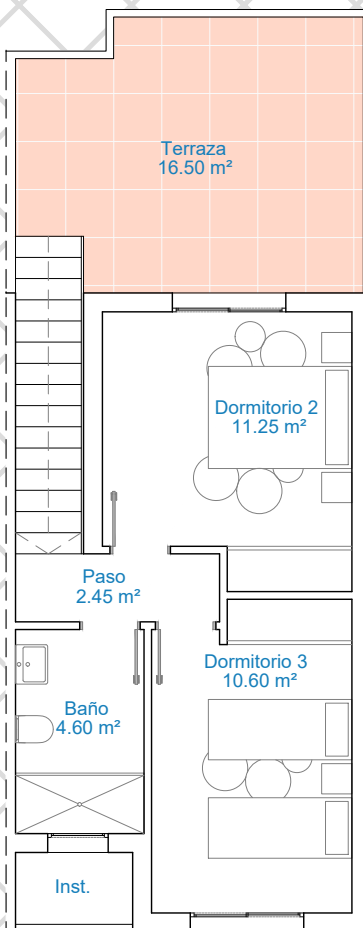

PLANTA BAJA

PLANTA PRIMERA

PLANTA SOLARIUM

SUPERFICIES EXTERIORES

Porche	91,44 m ²
Terraza	16,50 m ²
Solarium	35,50 m ²

SUPERFICIES ÚTILES INTERIORES

Salón Comedor Cocina	29,45 m ²
Dormitorio 1	8,50 m ²
Dormitorio 2	11,25 m ²
Dormitorio 3	10,60 m ²
Aseo	2,90 m ²
Baño	4,60 m ²
Paso	2,45 m ²

SUPERFICIE CONSTRUIDA

82,74 m²