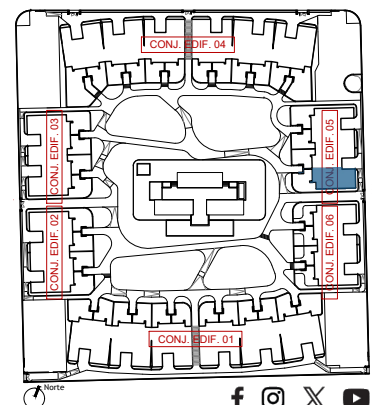

AREA beach V "lo Marabú"

EXCLUSIVE HOMES - PERSONALIZED ATTENTION

Planta primera

Planta solarium

Vivienda 72 Superficie (m²)

Vivienda 85,96*
Terraza 12,19

Total 98,15

Solarium 78,10

Sup. construida*
3 dormitorios
2 baños

El contenido de planos tiene valor meramente informativo y no vinculante.

areapromotora.com

Dirección
Calle el Cantuaeso, 3 Local 9 - Oasis Center
03140 - Guardamar del Segura, Alicante.