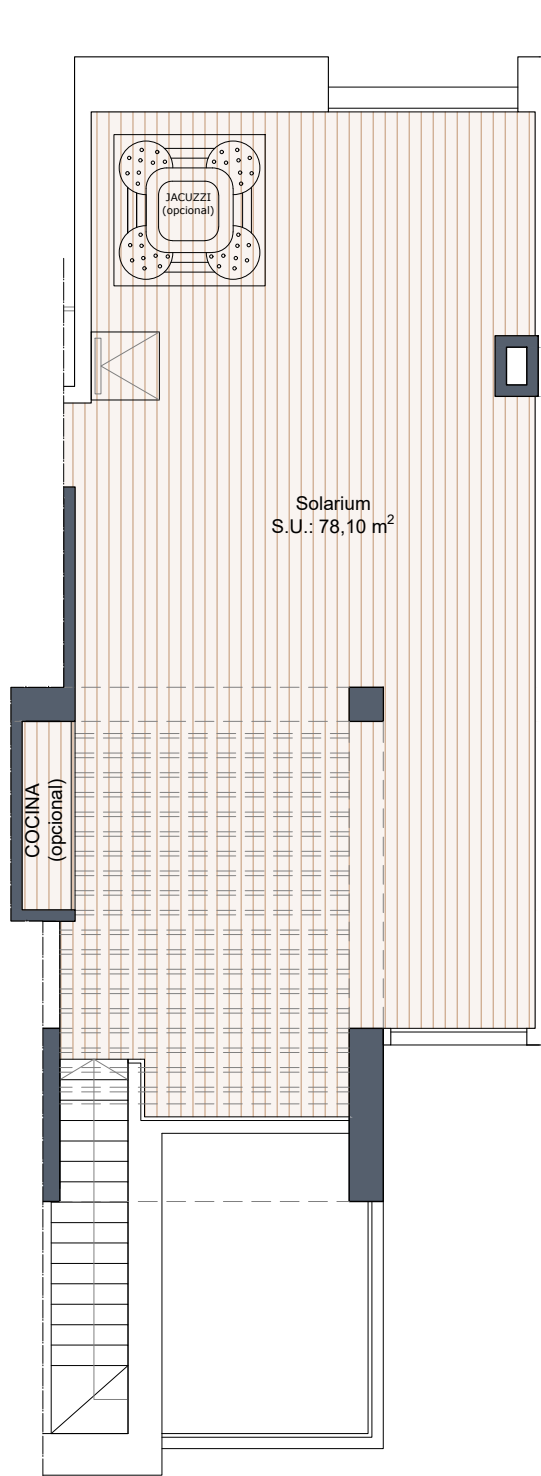

AREA beach V "lo Marabú"

EXCLUSIVE HOMES - PERSONALIZED ATTENTION

Planta primera

Planta solarium

Vivienda 72 Superficie (m²)

Vivienda 85,96*
Terraza 12,19

Total 98,15

Solarium 78,10

Sup. construida*
3 dormitorios
2 baños

El contenido de planos tiene valor meramente informativo y no vinculante.

areapromotora.com

Dirección
Calle el Cantuaeso, 3 Local 9 - Oasis Center
03140 - Guardamar del Segura, Alicante.