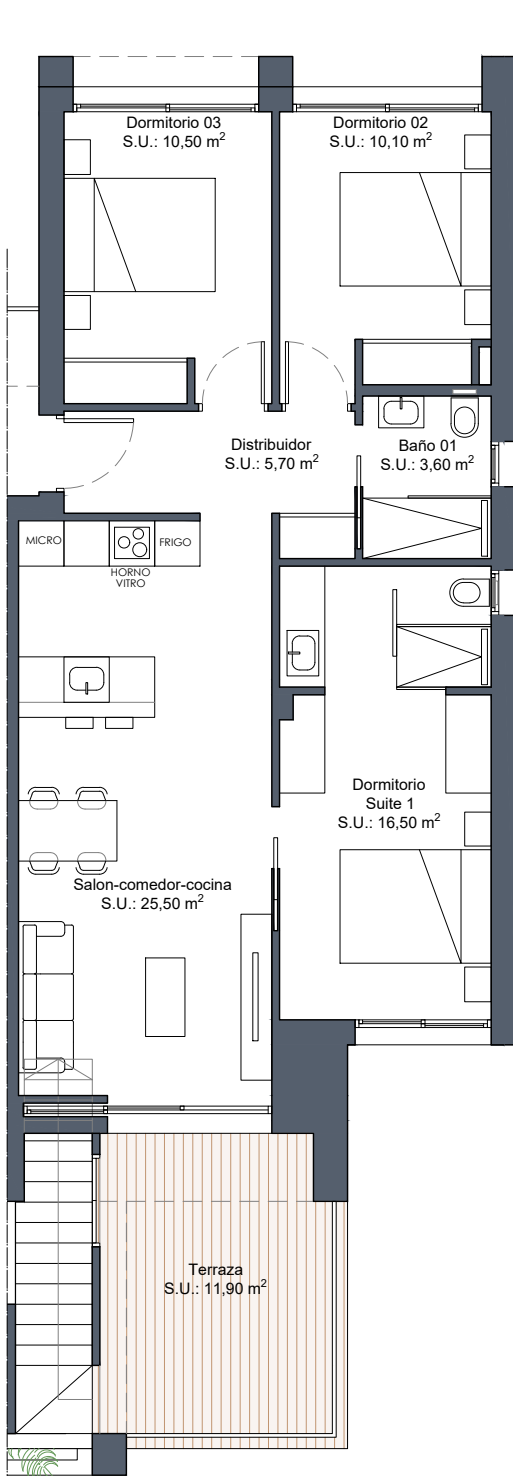

AREA beach V "lo Marabú"

EXCLUSIVE HOMES - PERSONALIZED ATTENTION

Planta primera

Planta solarium

Vivienda 72 Superficie (m²)

Vivienda 85,96*
Terraza 12,19

Total 98,15

Solarium 78,10

Sup. construida*
3 dormitorios
2 baños

El contenido de planos tiene valor meramente informativo y no vinculante.

areapromotora.com

Dirección
Calle el Cantuaeso, 3 Local 9 - Oasis Center
03140 - Guardamar del Segura, Alicante.