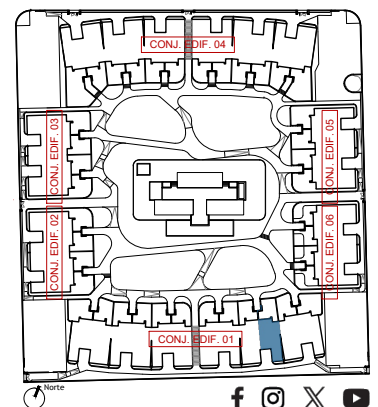

## Viviendas 06 Superficie (m<sup>2</sup>)

Vivienda ..... 73,75\*  
Terraza ..... 12,19

**Total 85,94**

Solarium ..... 66,70

**Sup. construida\***  
**2 dormitorios**  
**2 baños**

El contenido de planos tiene valor meramente informativo y no vinculante.