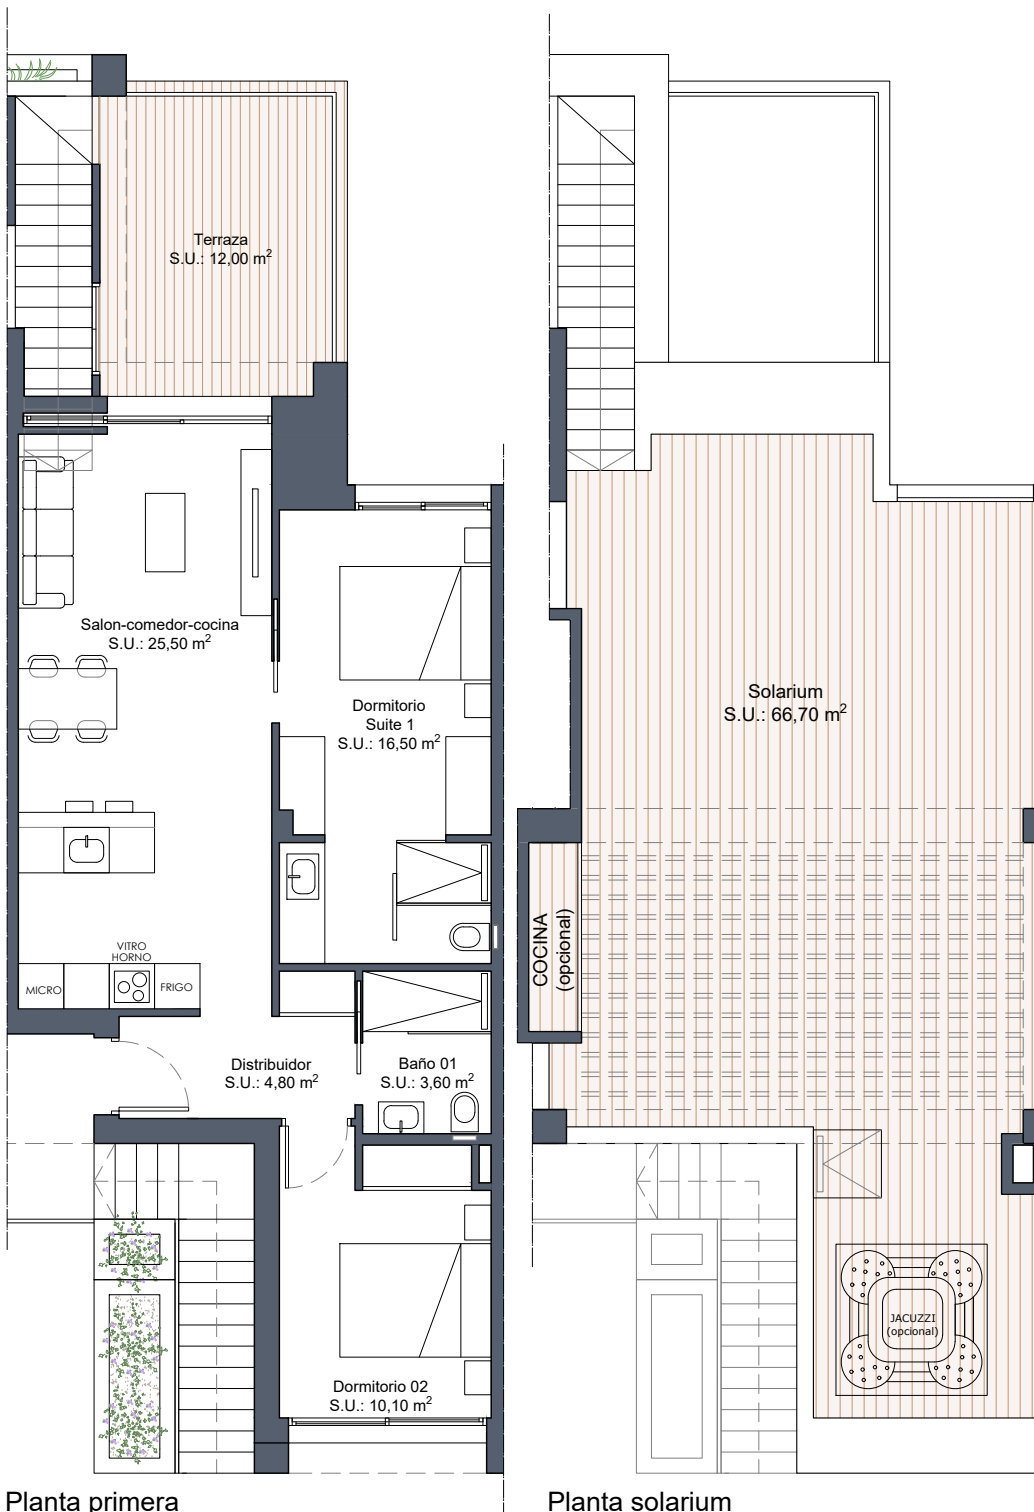

## Viviendas 06 Superficie (m<sup>2</sup>)

Vivienda ..... 73,75\*  
Terraza ..... 12,19

**Total 85,94**

Solarium ..... 66,70

**Sup. construida\***  
**2 dormitorios**  
**2 baños**

El contenido de planos tiene valor meramente informativo y no vinculante.