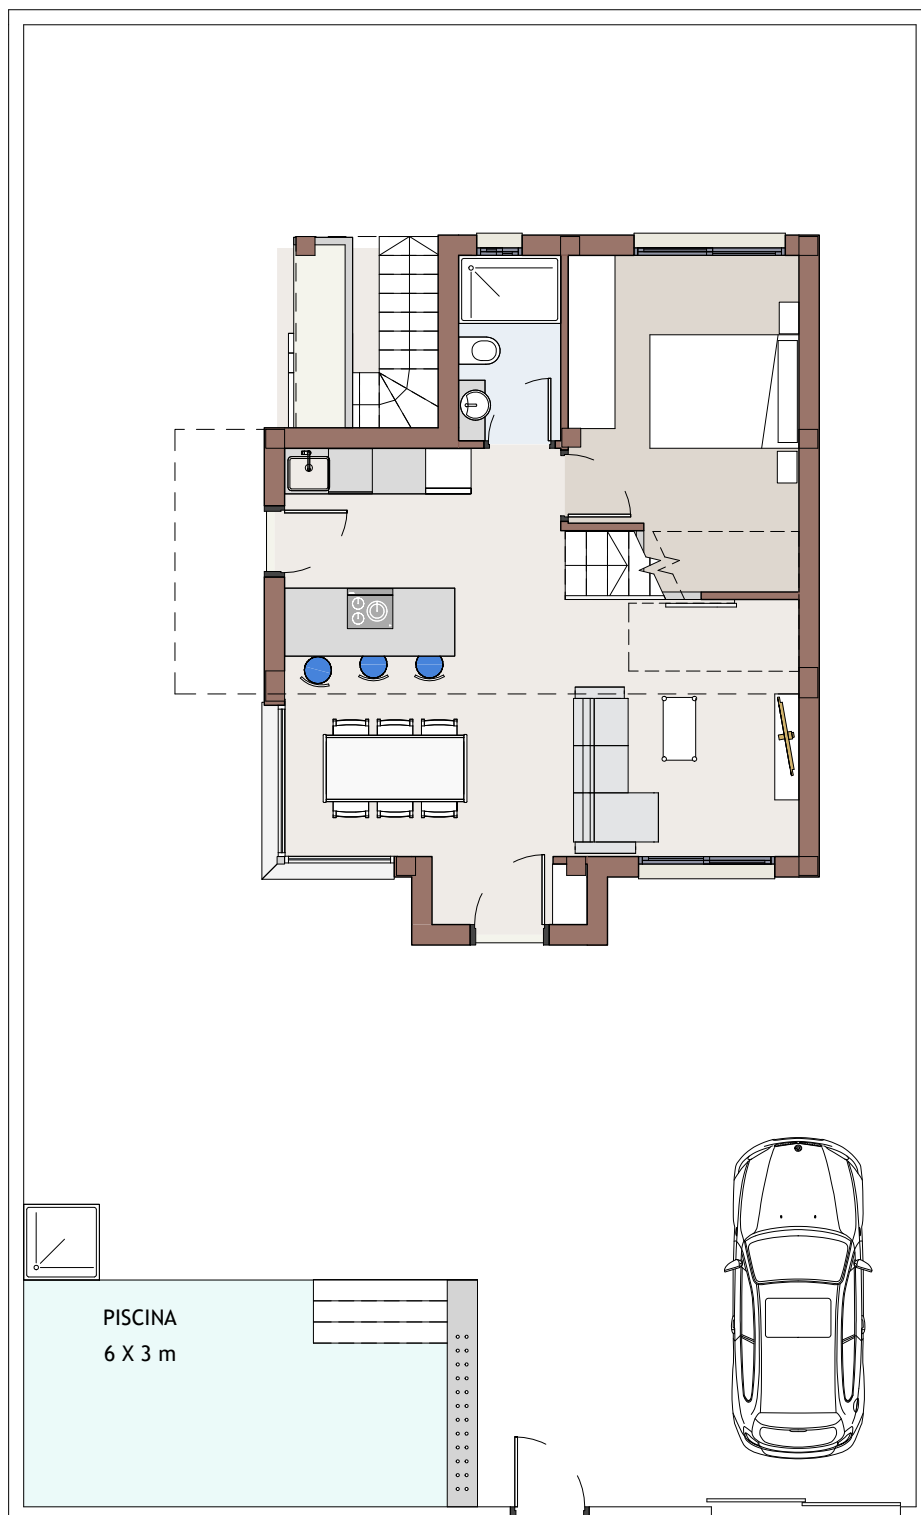

MODELO LAGUNA AZUL S

PLANTA 1 - BAJA

3 dormitorios
3 baños

SUPERFICIE CONSTRUIDA
122,00 M²

MODELO LAGUNA AZUL S

PLANTA 2

3 dormitorios
3 baños

SUPERFICIE CONSTRUIDA
122,00 M²

MODELO LAGUNA AZUL S

PLANTA SOTANO

SUPERFICIE DE SOTANO
60,00 M²

MODELO LAGUNA AZUL S PARCELA

3 dormitorios
3 baños

SUPERFICIE CONSTRUIDA: 122,00 M²

SUPERFICIE DE SOLARIUM: 50,00 M²

SUPERFICIE DE SOTANO (OPCIONAL): 60,00 M²

MODELO LAGUNA AZUL S PLANTA SOLARIUM

SUPERFICIE DE SOLARIUM
50,00 M²