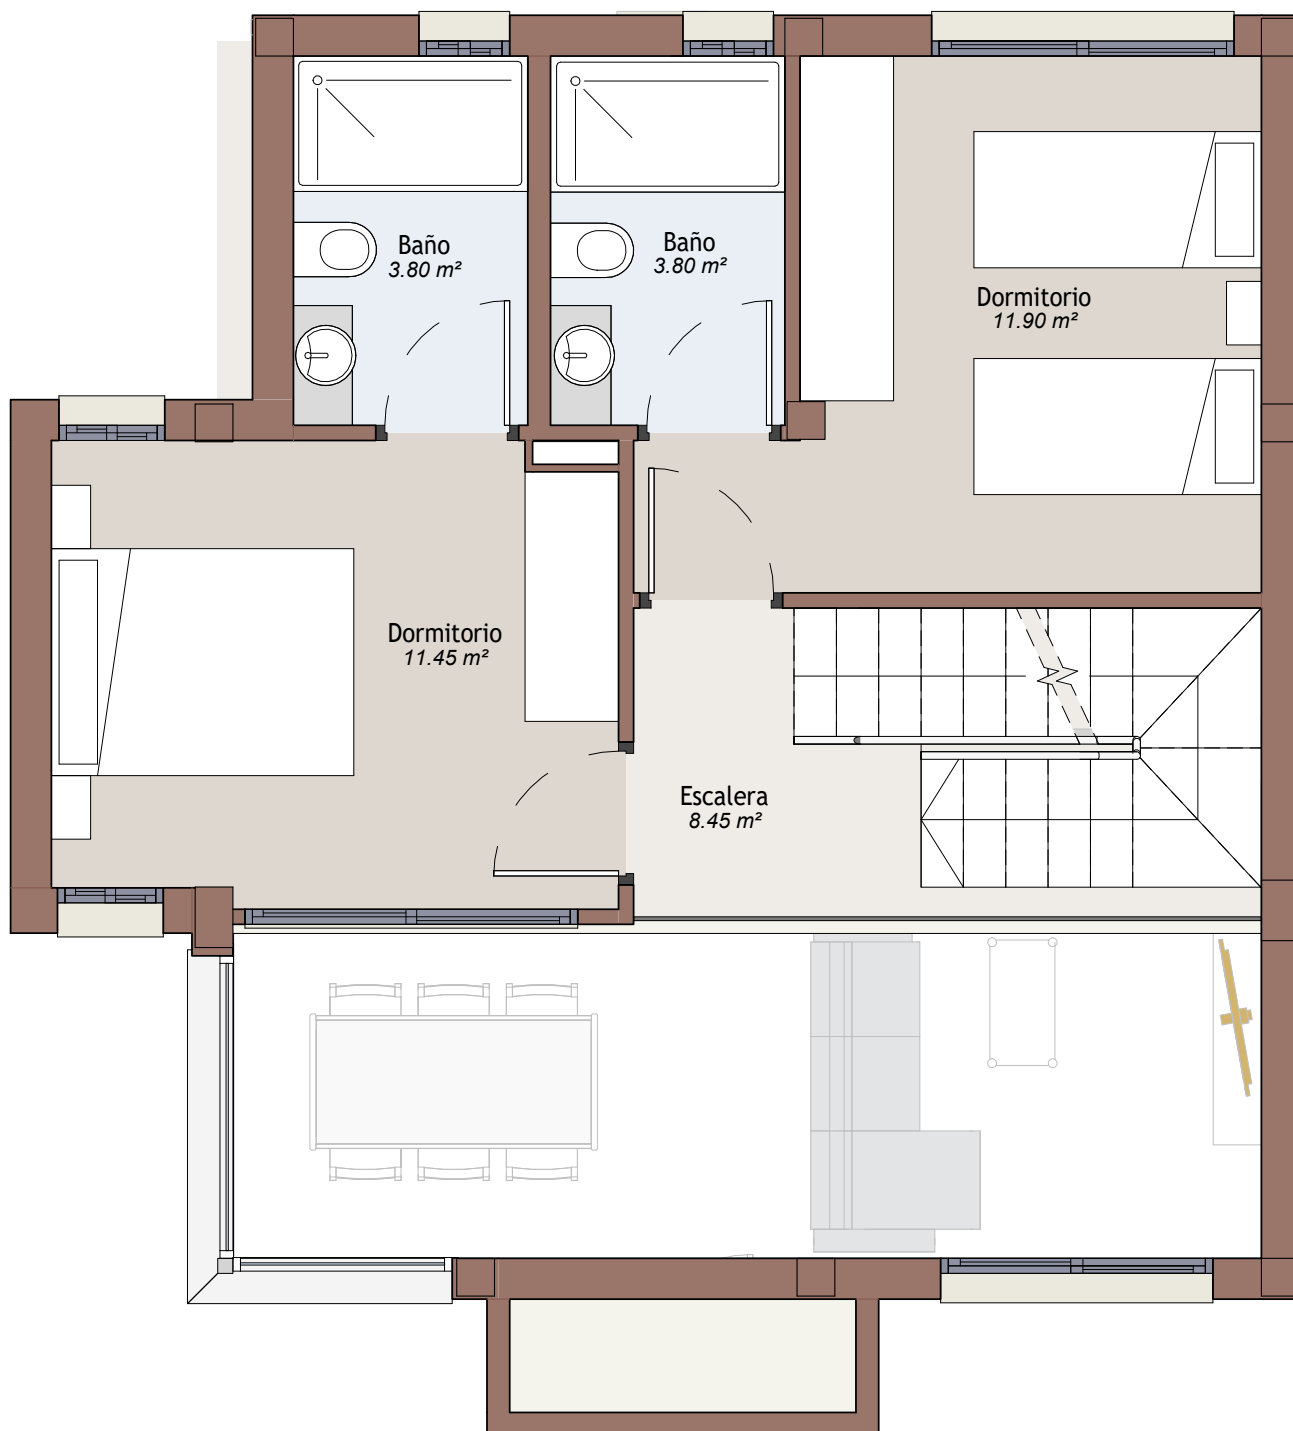

MODELO LAGUNA AZUL S

PLANTA 1 - BAJA

3 dormitorios
3 baños

SUPERFICIE CONSTRUIDA
122,00 M²

MODELO LAGUNA AZUL S

PLANTA 2

3 dormitorios
3 baños

SUPERFICIE CONSTRUIDA
122,00 M²

MODELO LAGUNA AZUL S

PLANTA SOTANO

SUPERFICIE DE SOTANO
60,00 M²

MODELO LAGUNA AZUL S PARCELA

3 dormitorios
3 baños

SUPERFICIE CONSTRUIDA: 122,00 M²

SUPERFICIE DE SOLARIUM: 50,00 M²

SUPERFICIE DE SOTANO (OPCIONAL): 60,00 M²

MODELO LAGUNA AZUL S PLANTA SOLARIUM

SUPERFICIE DE SOLARIUM
50,00 M²