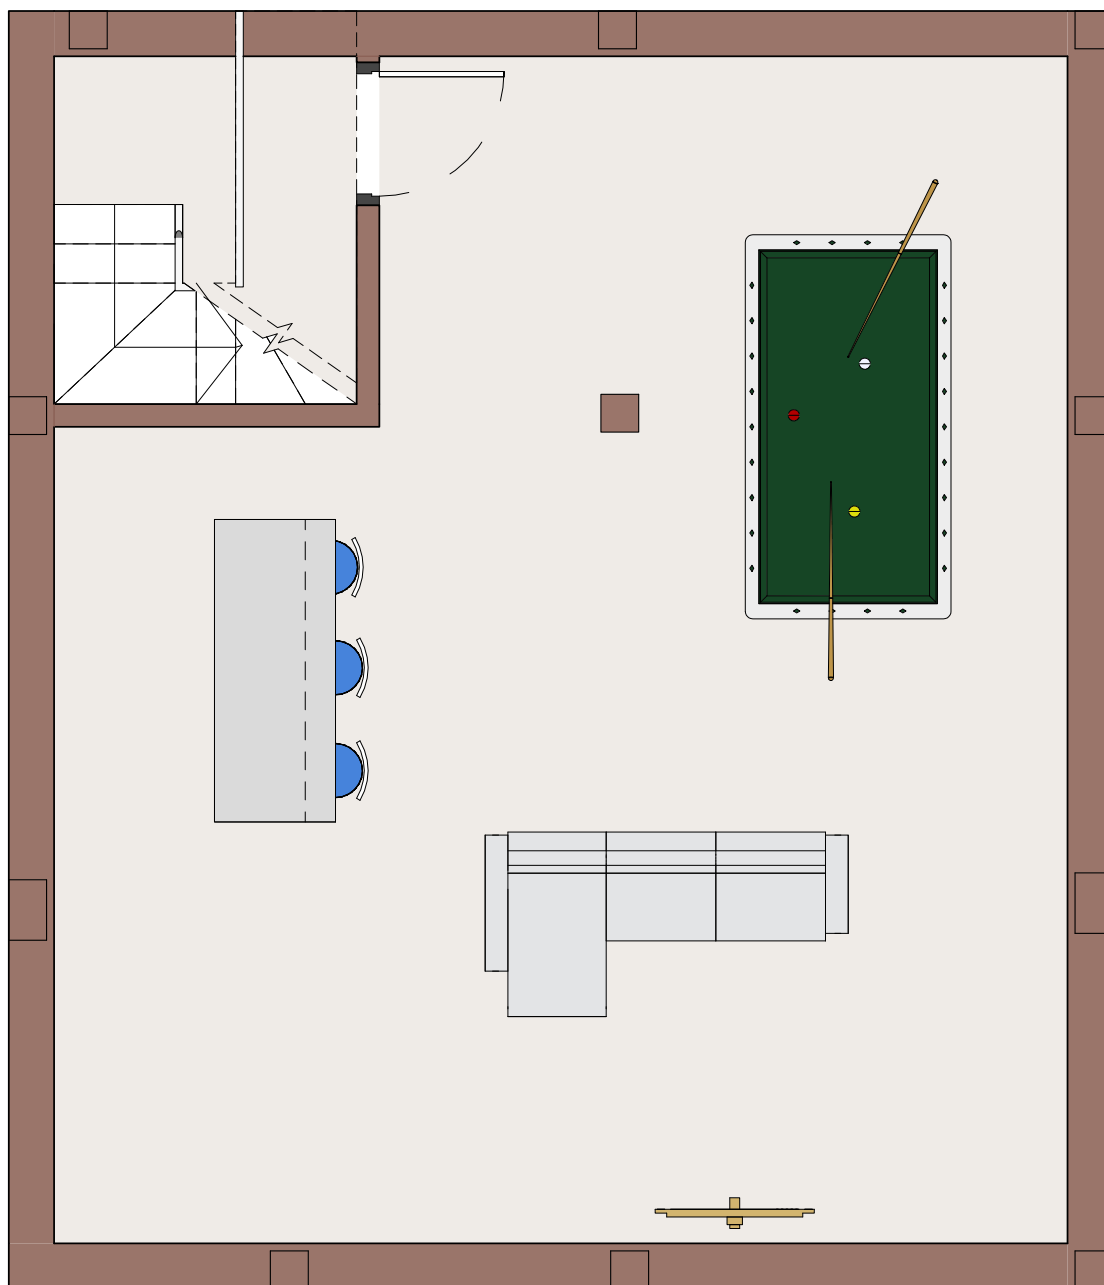

MODELO LAGUNA AZUL S

PLANTA 1 - BAJA

3 dormitorios
3 baños

SUPERFICIE CONSTRUIDA
122,00 M²

MODELO LAGUNA AZUL S

PLANTA 2

3 dormitorios
3 baños

SUPERFICIE CONSTRUIDA
122,00 M²

MODELO LAGUNA AZUL S

PLANTA SOTANO

SUPERFICIE DE SOTANO
60,00 M²

MODELO LAGUNA AZUL S PARCELA

3 dormitorios
3 baños

SUPERFICIE CONSTRUIDA: 122,00 M²

SUPERFICIE DE SOLARIUM: 50,00 M²

SUPERFICIE DE SOTANO (OPCIONAL): 60,00 M²

MODELO LAGUNA AZUL S PLANTA SOLARIUM

SUPERFICIE DE SOLARIUM
50,00 M²