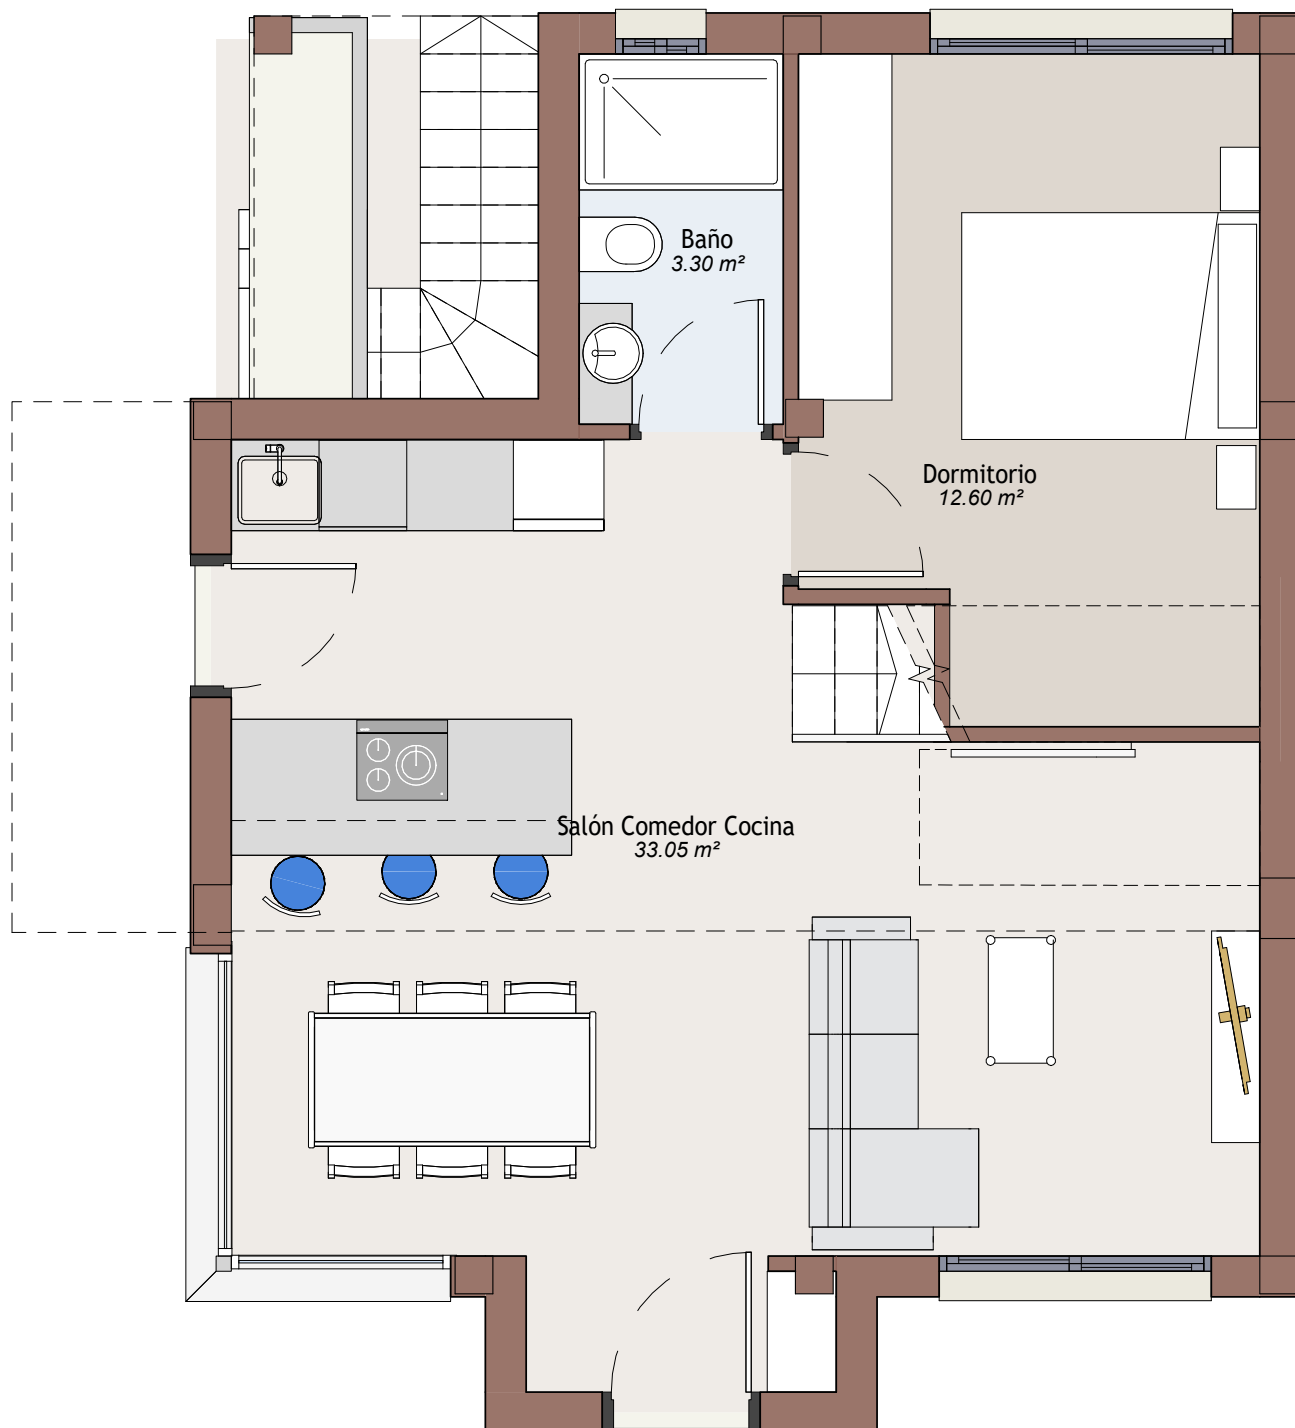

MODELO LAGUNA AZUL S

PLANTA 1 - BAJA

3 dormitorios
3 baños

SUPERFICIE CONSTRUIDA
122,00 M²

MODELO LAGUNA AZUL S

PLANTA 2

3 dormitorios
3 baños

SUPERFICIE CONSTRUIDA
122,00 M²

MODELO LAGUNA AZUL S

PLANTA SOTANO

SUPERFICIE DE SOTANO
60,00 M²

MODELO LAGUNA AZUL S PARCELA

3 dormitorios
3 baños

SUPERFICIE CONSTRUIDA: 122,00 M²

SUPERFICIE DE SOLARIUM: 50,00 M²

SUPERFICIE DE SOTANO (OPCIONAL): 60,00 M²

MODELO LAGUNA AZUL S PLANTA SOLARIUM

SUPERFICIE DE SOLARIUM
50,00 M²