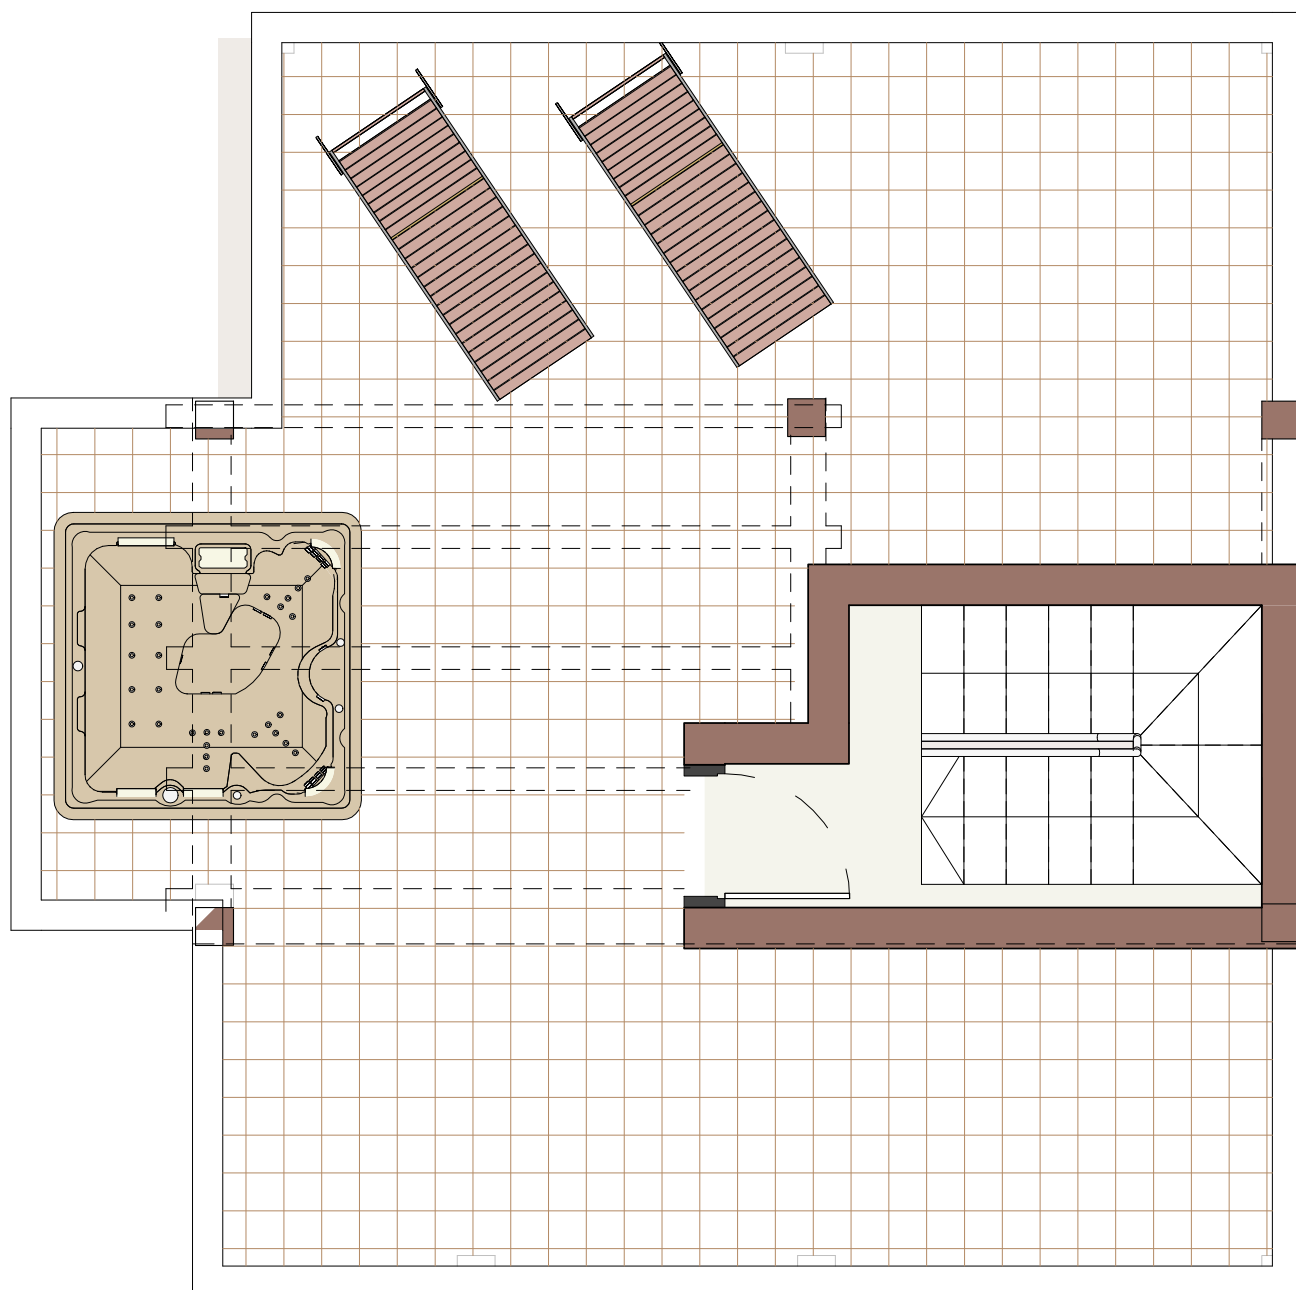

MODELO LAGUNA AZUL S

PLANTA 1 - BAJA

3 dormitorios
3 baños

SUPERFICIE CONSTRUIDA
122,00 M²

MODELO LAGUNA AZUL S

PLANTA 2

3 dormitorios
3 baños

SUPERFICIE CONSTRUIDA
122,00 M²

MODELO LAGUNA AZUL S

PLANTA SOTANO

SUPERFICIE DE SOTANO
60,00 M²

MODELO LAGUNA AZUL S PARCELA

3 dormitorios
3 baños

SUPERFICIE CONSTRUIDA: 122,00 M²

SUPERFICIE DE SOLARIUM: 50,00 M²

SUPERFICIE DE SOTANO (OPCIONAL): 60,00 M²

MODELO LAGUNA AZUL S PLANTA SOLARIUM

SUPERFICIE DE SOLARIUM
50,00 M²